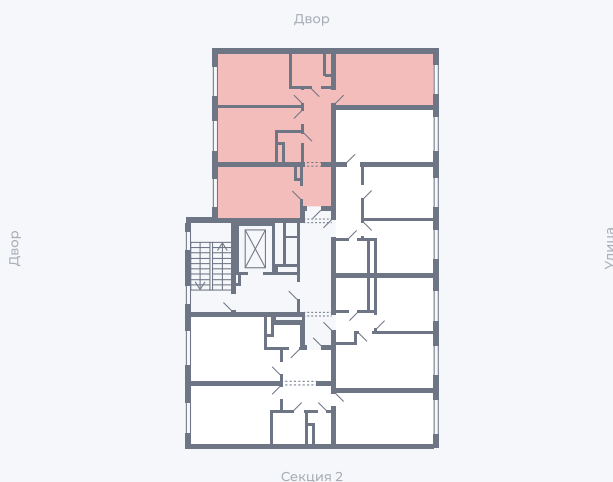

На этаже

Для заметок

Дата генерации: 13.04.2026