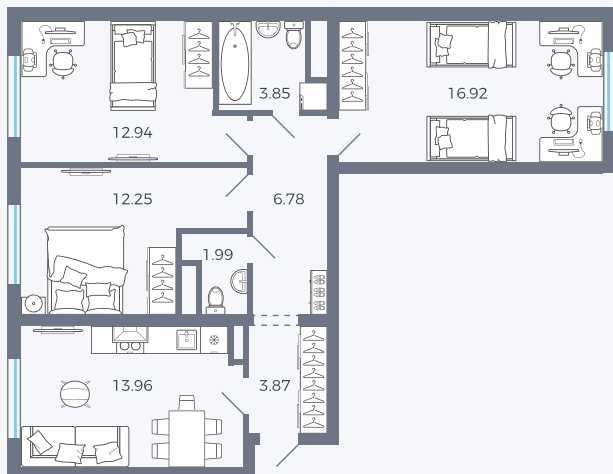

Планировка Тип 339z

Квартира 17

Квартал 1.2 / Дом 1 / Секция 1 / Этаж 6

Комнат 3

Площадь 72.56 м²

Срок сдачи

Вид из окна

Отделка