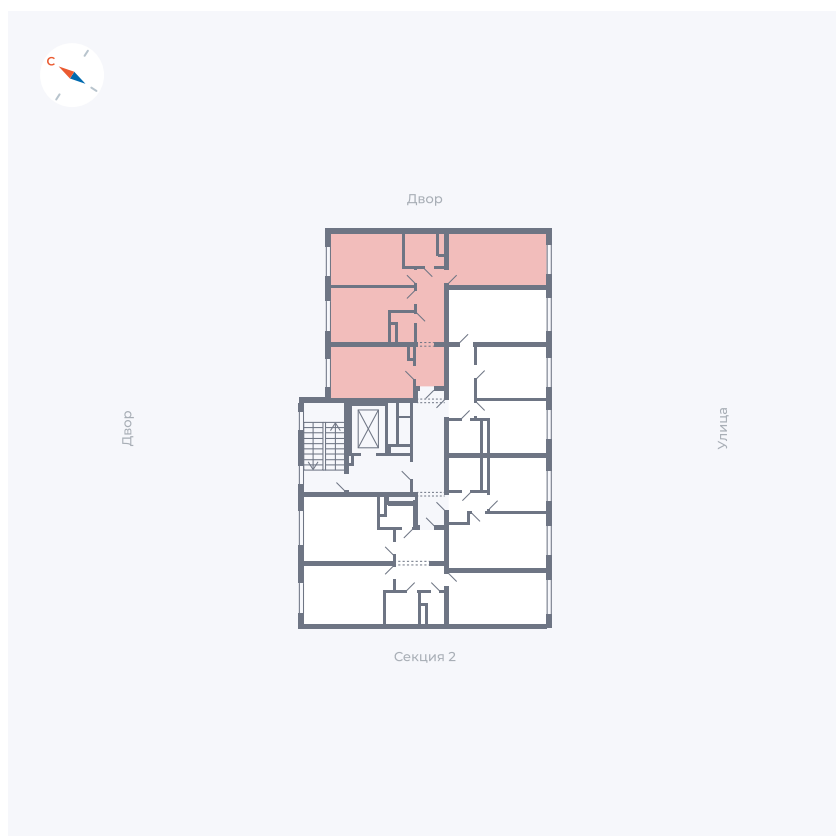

На этаже

Для заметок

Дата генерации: 12.06.2026