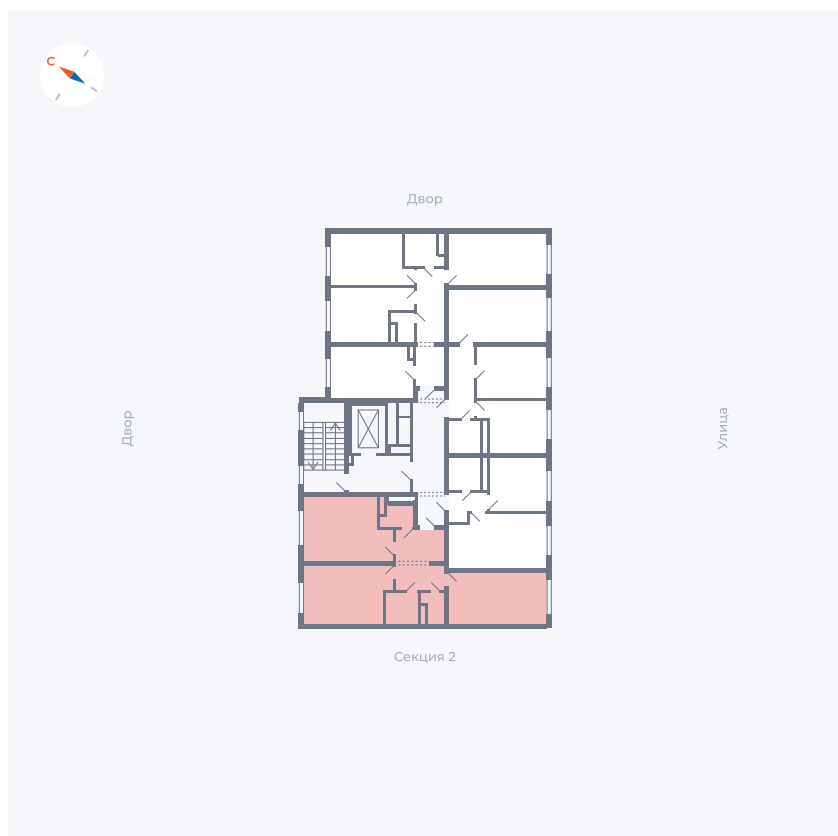

На этаже

Для заметок

Дата генерации: 23.05.2026