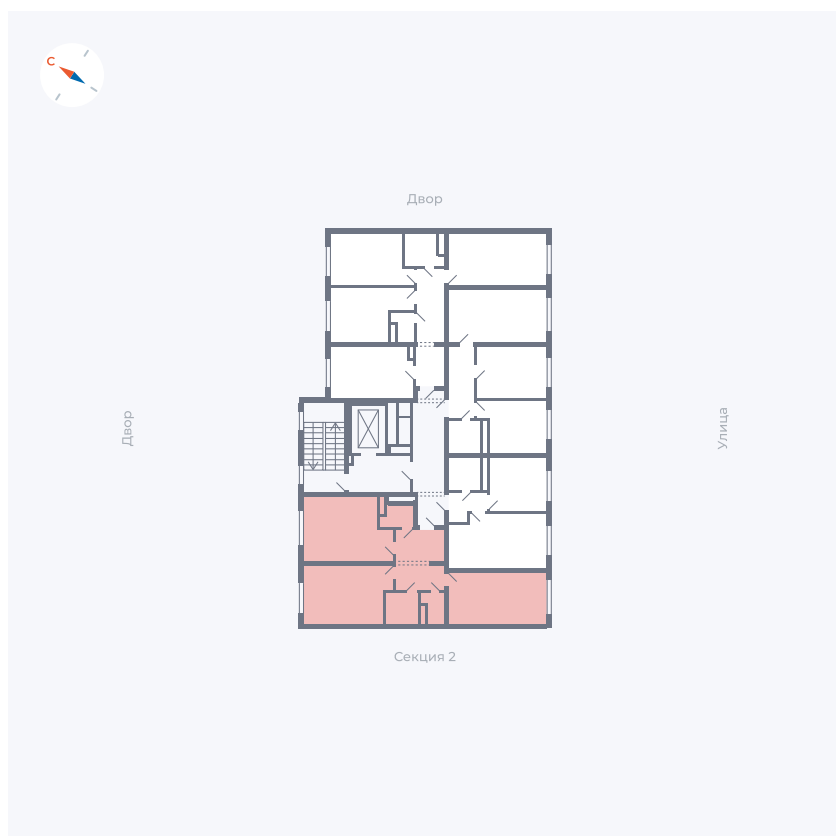

На этаже

Для заметок

Дата генерации: 03.07.2026