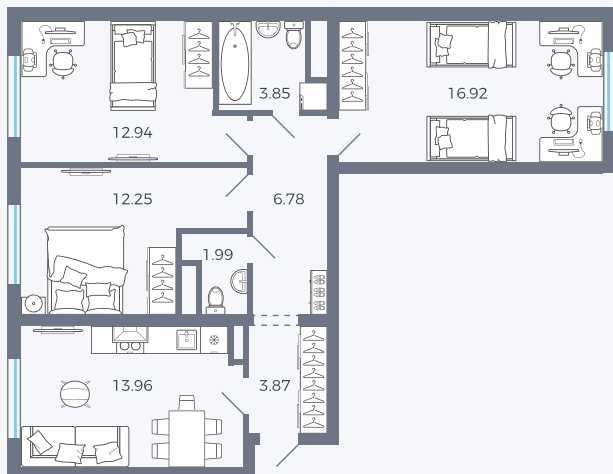

Планировка Тип 339z

Квартира 10

Квартал 1.2 / Дом 1 / Секция 1 / Этаж 4

Комнат 3

Площадь 49.55 м²

Срок сдачи

Вид из окна

Отделка