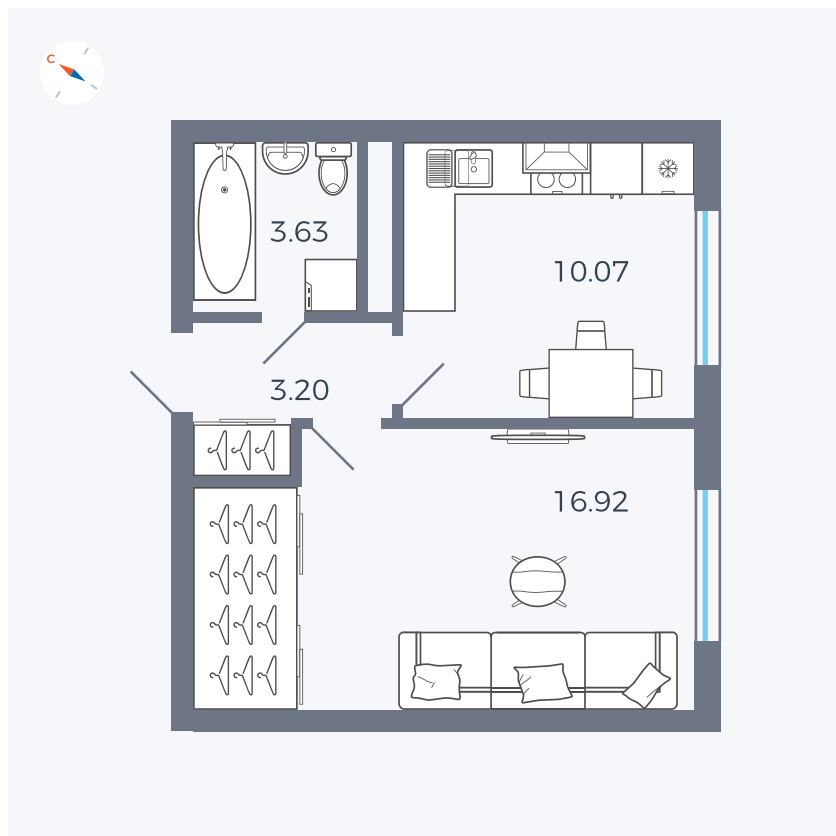

Планировка Тип 135

Квартира 11

Квартал 1.2 / Дом 1 / Секция 1 / Этаж 4

Комнат	1
Площадь	33.82 м ²
Срок сдачи	IV кв. 2028
Вид из окна	Бульвар

Отделка

Цена:

0 ₪

Вы можете забронировать эту квартиру, или получить консультацию позвонив по номеру