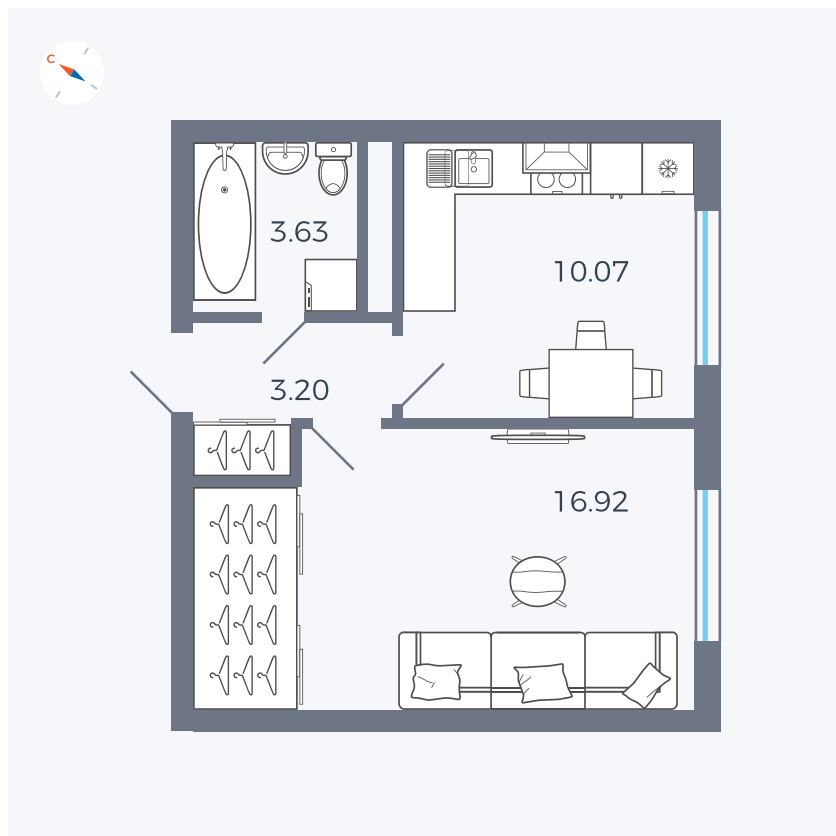

Планировка Тип 135

Квартира 11

Квартал 1.2 / Дом 1 / Секция 1 / Этаж 4

Комнат 1

Площадь 33.82 м²

Срок сдачи IV кв. 2028

Вид из окна Бульвар

Отделка