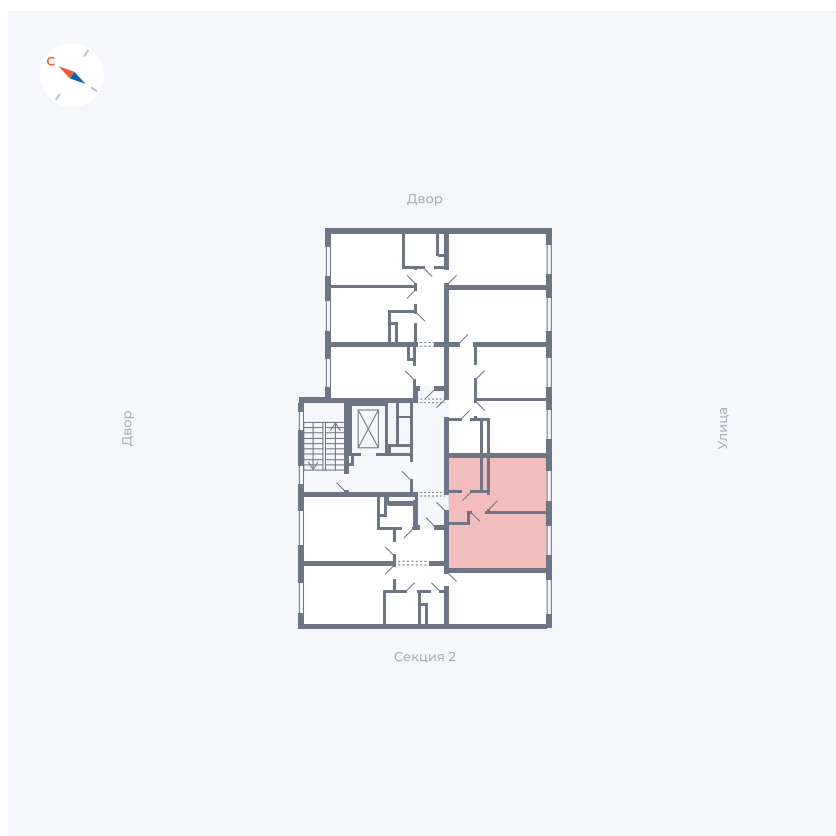

На этаже

Для заметок

Дата генерации: 24.05.2026