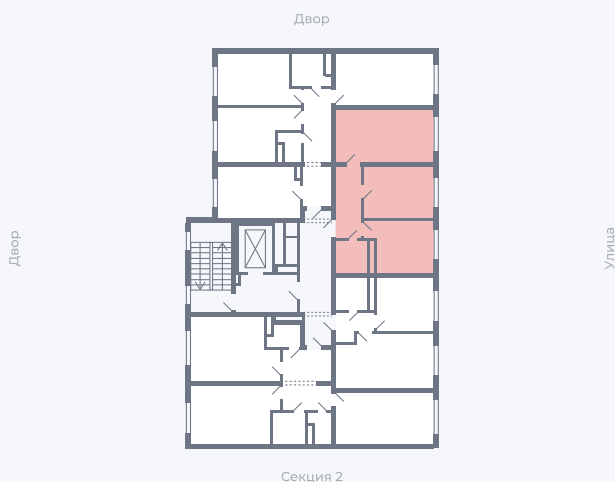

На этаже

Для заметок

Дата генерации: 13.04.2026