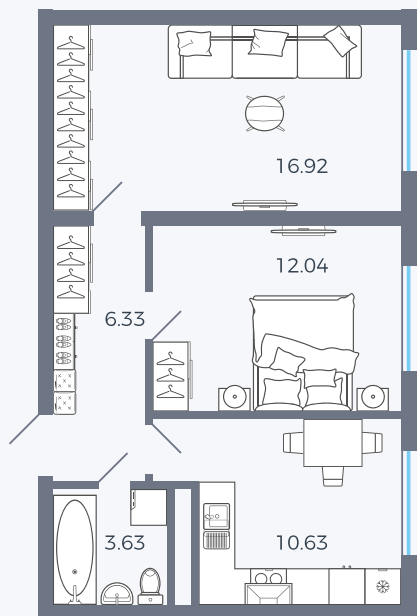

Планировка Тип 271z

Квартира 11

Квартал 1.2 / Дом 1 / Секция 1 / Этаж 4

Комнат 2

Площадь 33.82 м²

Срок сдачи

Вид из окна

Отделка