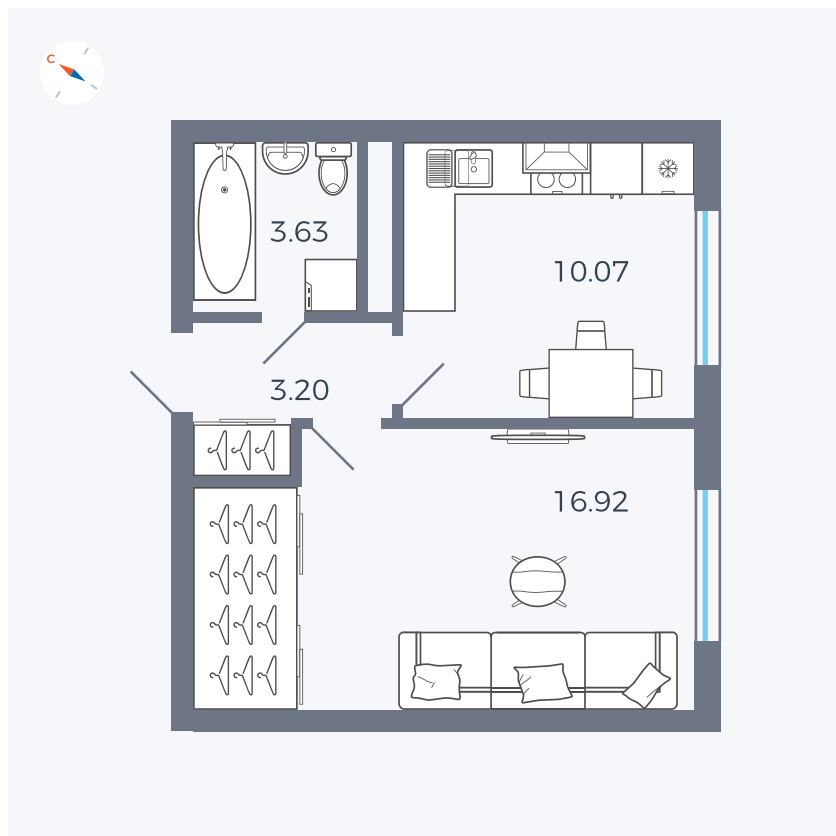

Планировка Тип 135

Квартира 11

Квартал 1.2 / Дом 1 / Секция 1 / Этаж 4

Комнат	1
Площадь	33.82 м ²
Срок сдачи	IV кв. 2028
Вид из окна	Бульвар

Отделка

Цена: **0 ₪**

Вы можете забронировать эту квартиру, или получить консультацию позвонив по номеру