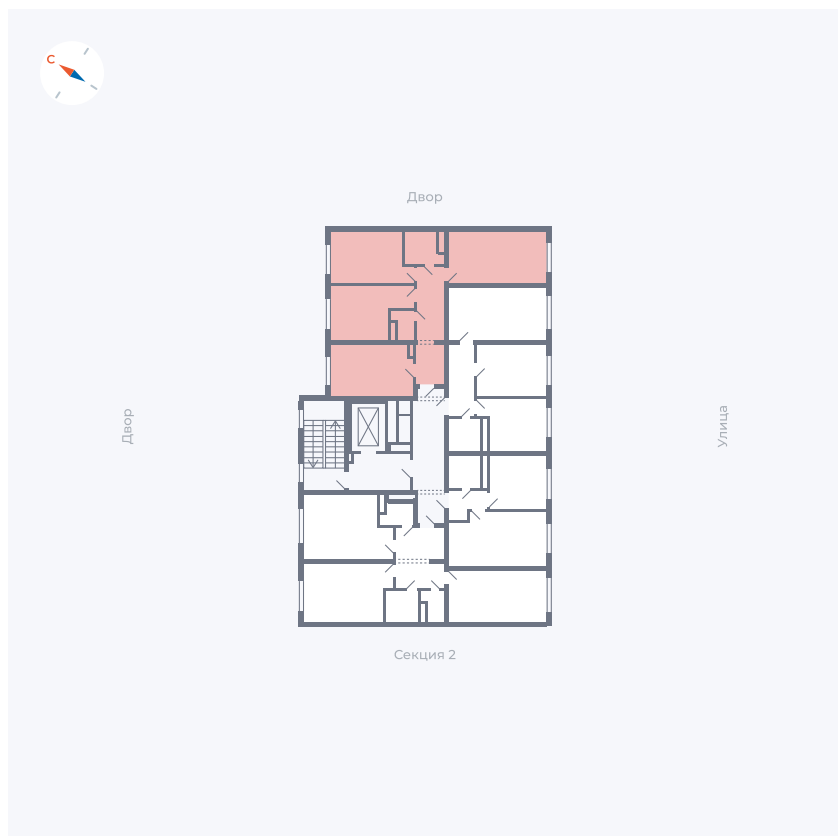

На этаже

Для заметок

Дата генерации: 24.05.2026