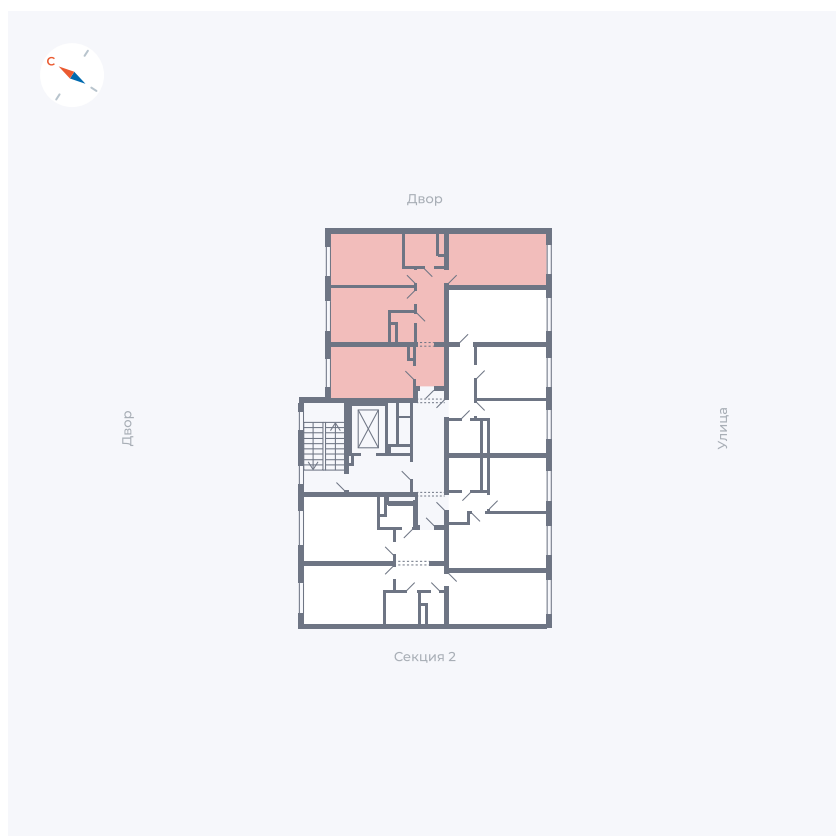

На этаже

Для заметок

Дата генерации: 13.06.2026