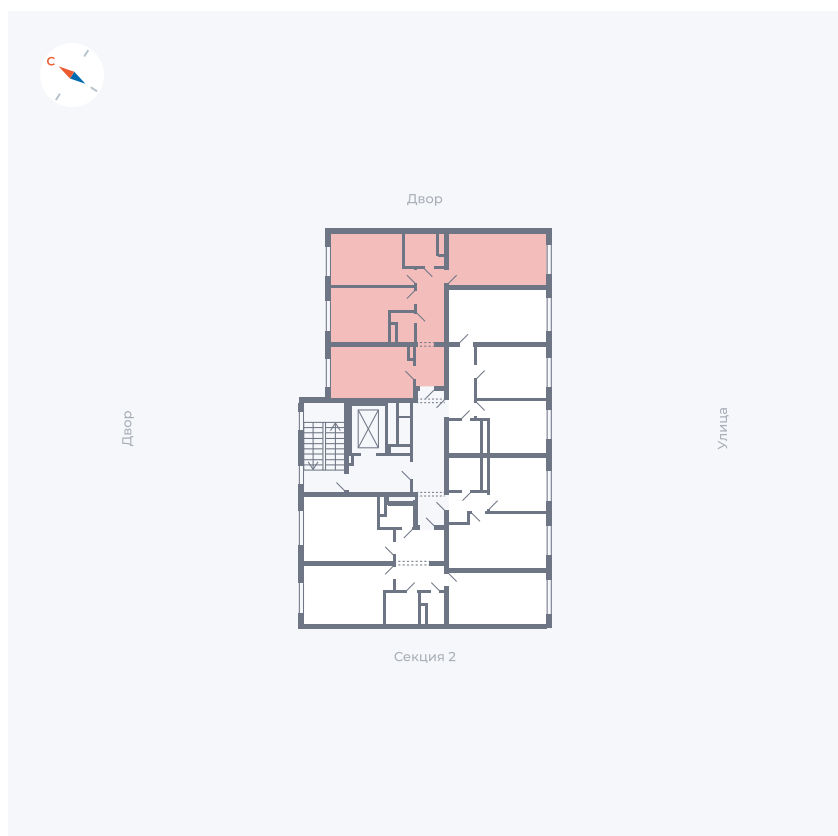

На этаже

Для заметок

Дата генерации: 04.05.2026