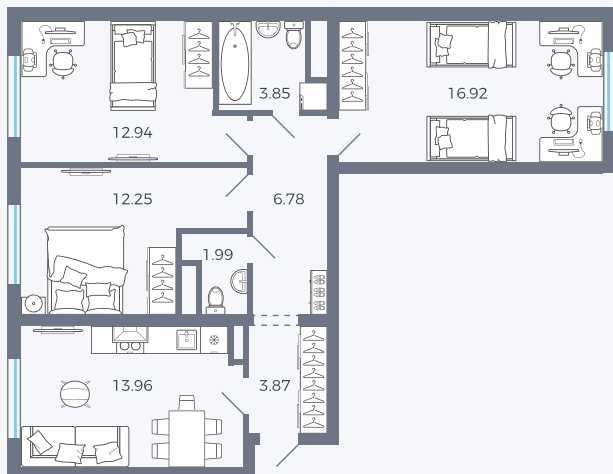

Планировка Тип 339z

Квартира 5

Квартал 1.2 / Дом 1 / Секция 1 / Этаж 3

Комнат 3

Площадь 72.56 м²

Срок сдачи

Вид из окна

Отделка