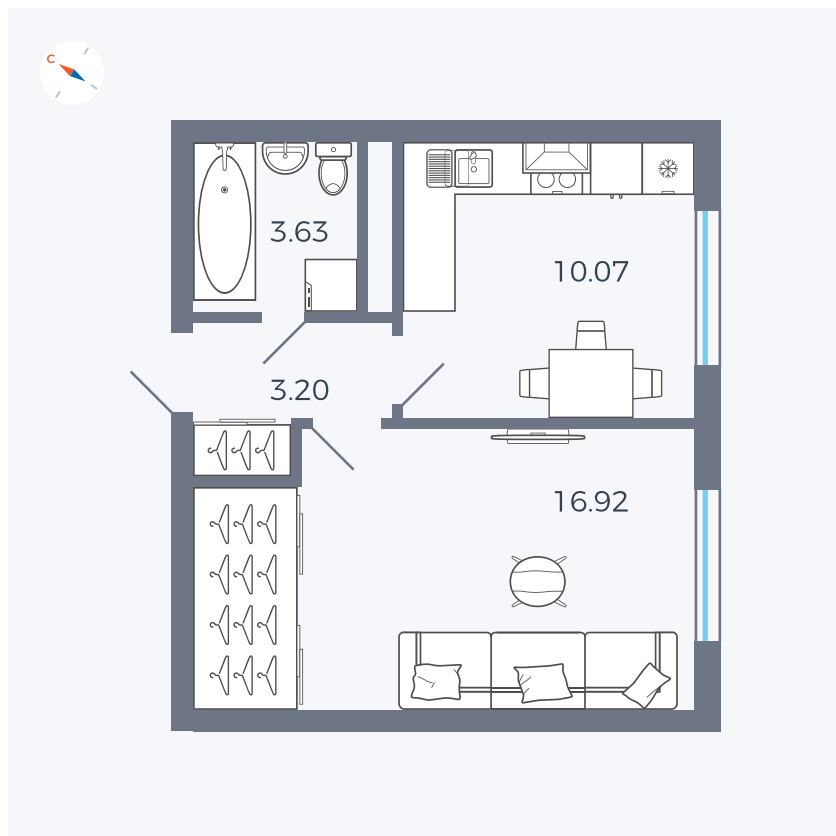

Планировка Тип 135

Квартира 3

Квартал 1.2 / Дом 1 / Секция 1 / Этаж 2

Комнат	1
Площадь	33.82 м ²
Срок сдачи	IV кв. 2028
Вид из окна	Бульвар

Отделка

Цена: **0 Р**

Вы можете забронировать эту квартиру, или получить консультацию позвонив по номеру