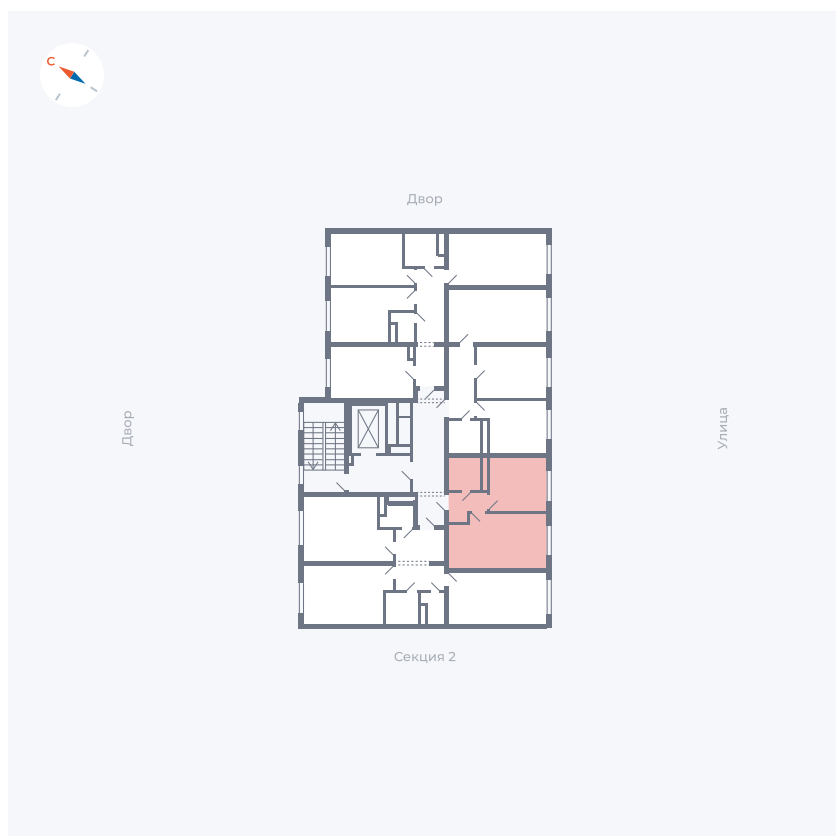

На этаже

Для заметок

Дата генерации: 10.06.2026