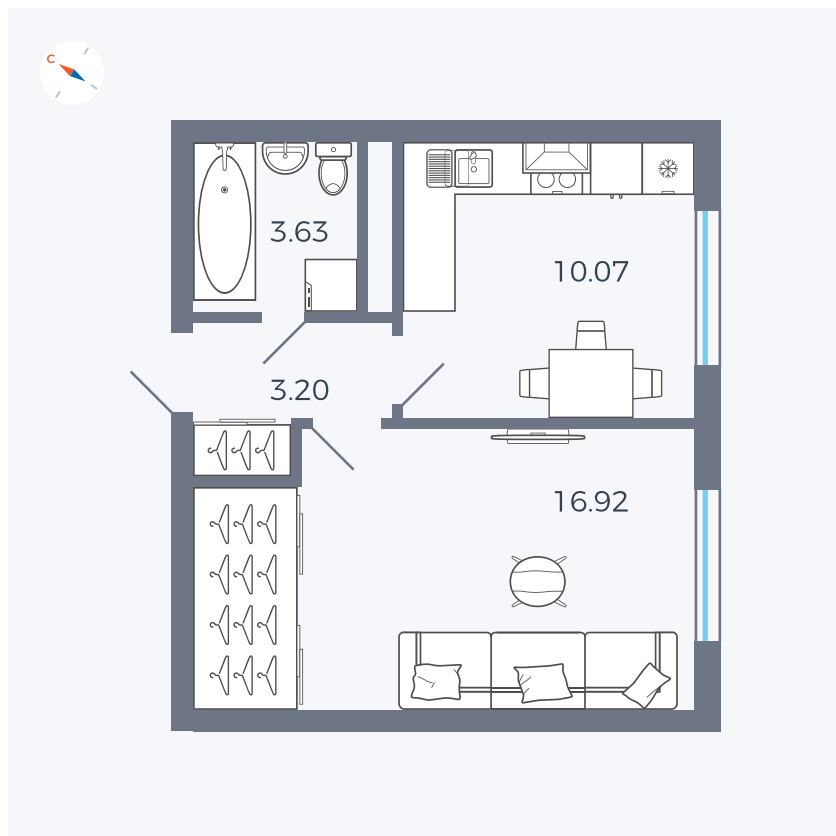

Планировка Тип 135

Квартира 3

Квартал 1.2 / Дом 1 / Секция 1 / Этаж 2

Комнат	1
Площадь	33.82 м ²
Срок сдачи	IV кв. 2028
Вид из окна	Бульвар

Отделка

Цена:

0 ₪

Вы можете забронировать эту квартиру, или получить консультацию позвонив по номеру