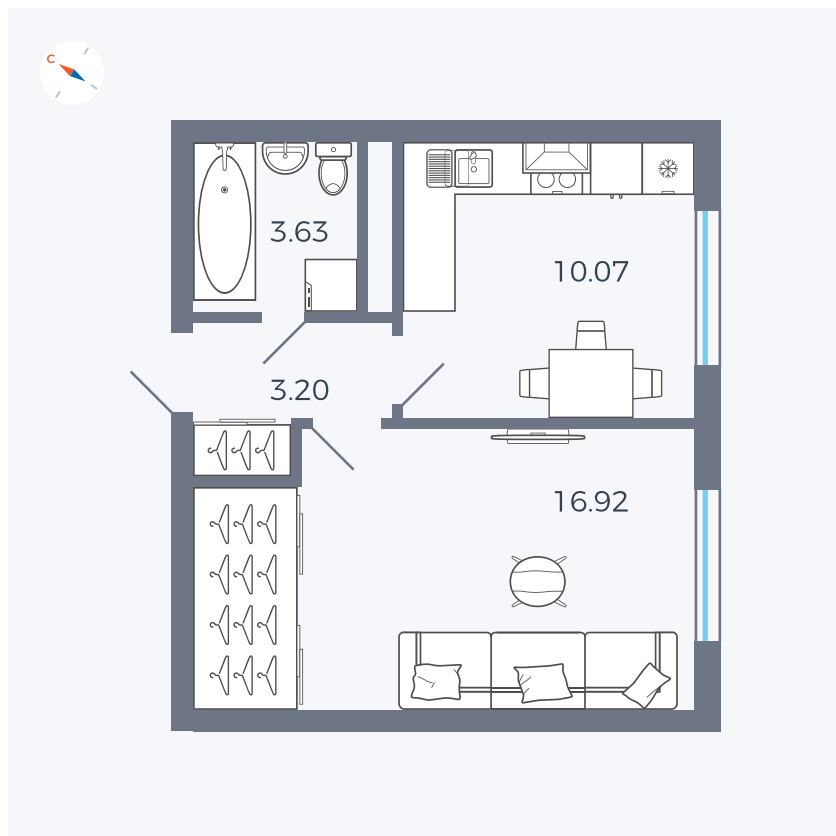

Планировка Тип 135

# Квартира 3

Квартал 1.2 / Дом 1 / Секция 1 / Этаж 2

Комнат	1
Площадь	33.82 м <sup>2</sup>
Срок сдачи	IV кв. 2028
Вид из окна	Бульвар