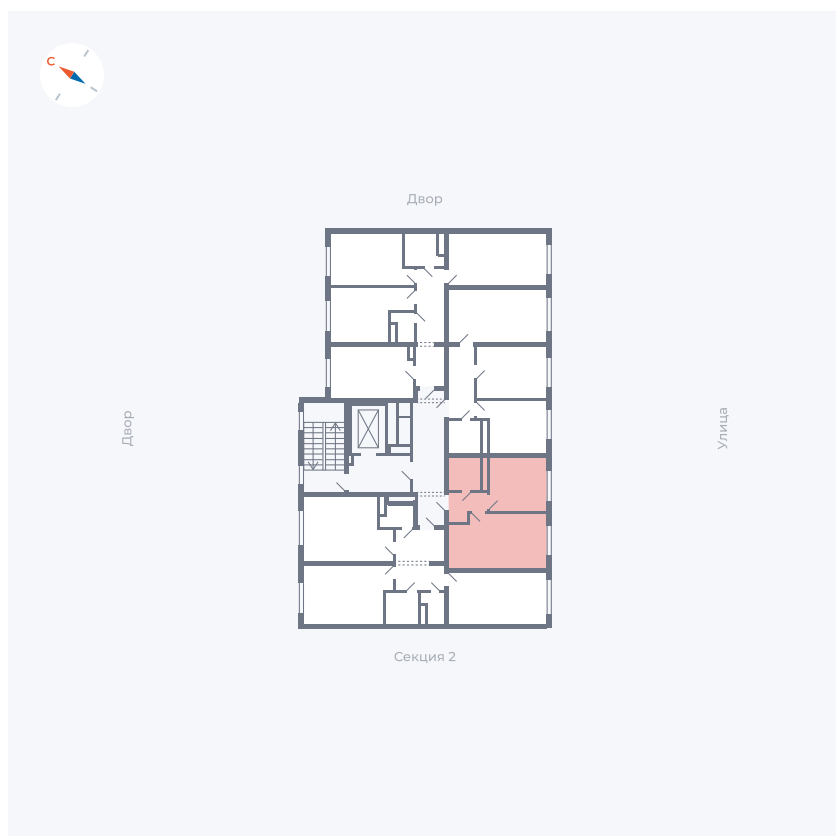

На этаже

Для заметок

Дата генерации: 03.07.2026