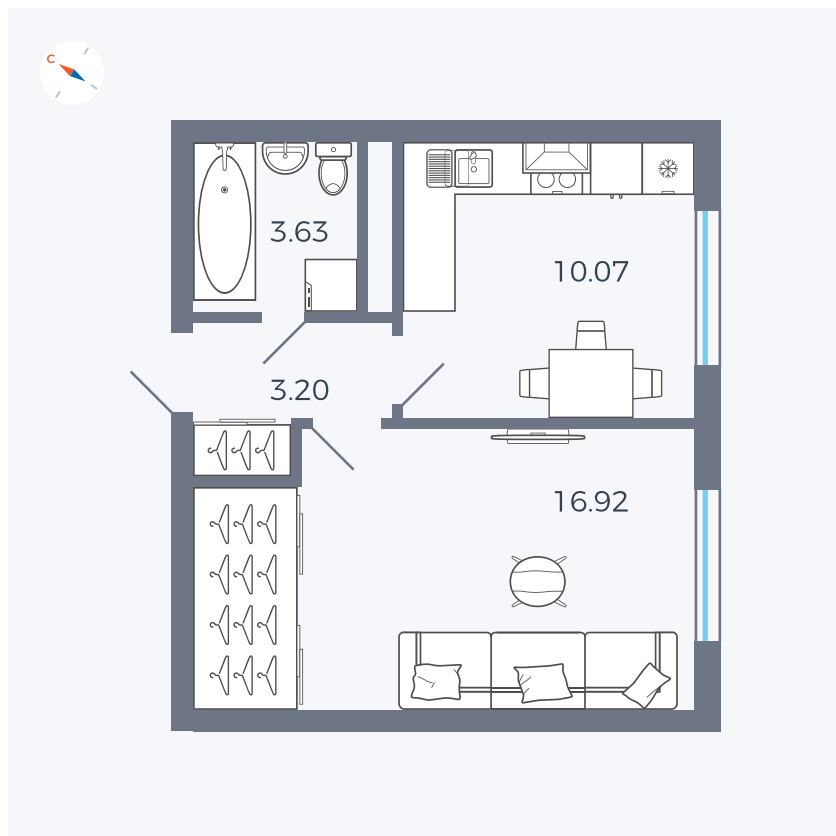

Планировка Тип 135

Квартира 3

Квартал 1.2 / Дом 1 / Секция 1 / Этаж 2

Комнат	1
Площадь	33.82 м ²
Срок сдачи	IV кв. 2028
Вид из окна	Бульвар

Отделка

Цена: **0 ₪**

Вы можете забронировать эту квартиру, или получить консультацию позвонив по номеру