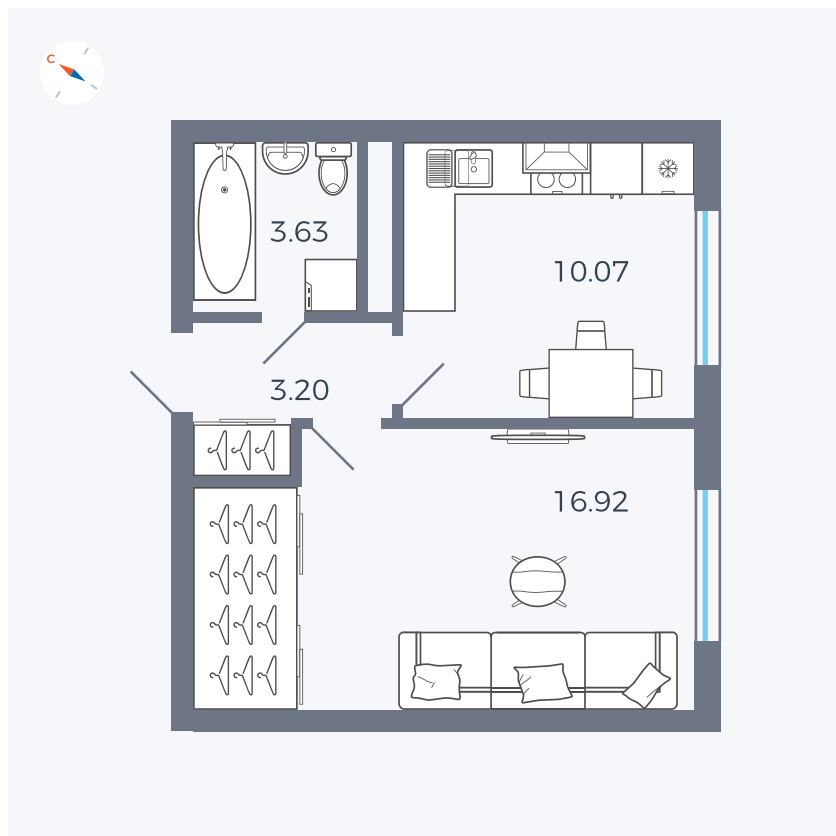

Планировка Тип 135

# Квартира 3

Квартал 1.2 / Дом 1 / Секция 1 / Этаж 2

Комнат ..... 1

Площадь ..... 33.82 м<sup>2</sup>

Срок сдачи ..... IV кв. 2028

Вид из окна ..... Бульвар