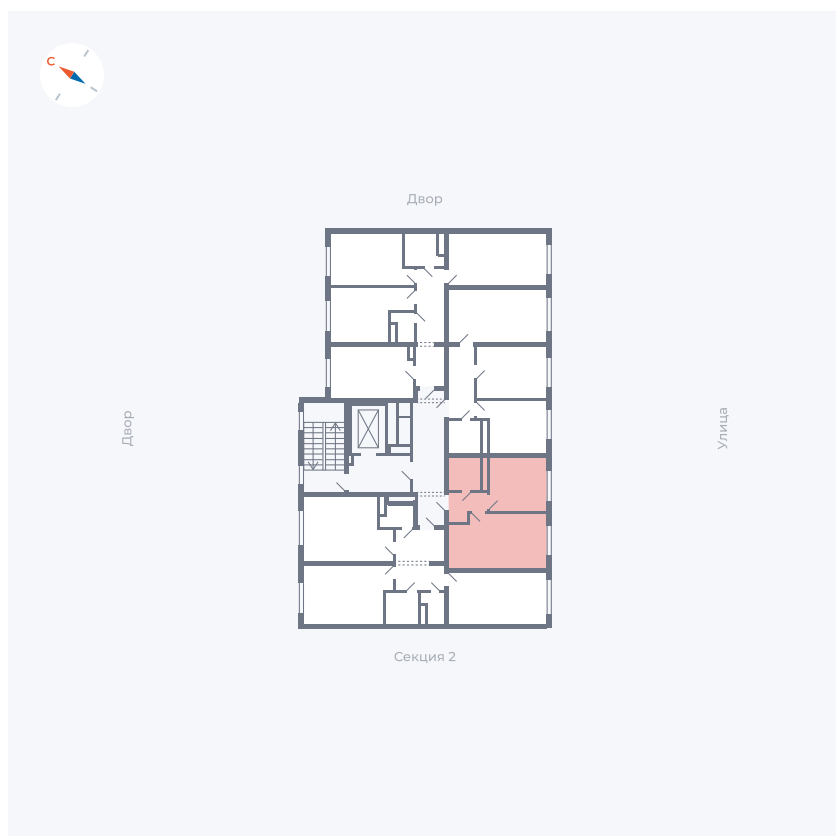

Планировка Тип 135

# Квартира 3

Квартал 1.2 / Дом 1 / Секция 1 / Этаж 2

Комнат	1
Площадь	33.82 м <sup>2</sup>
Срок сдачи	IV кв. 2028
Вид из окна	Бульвар