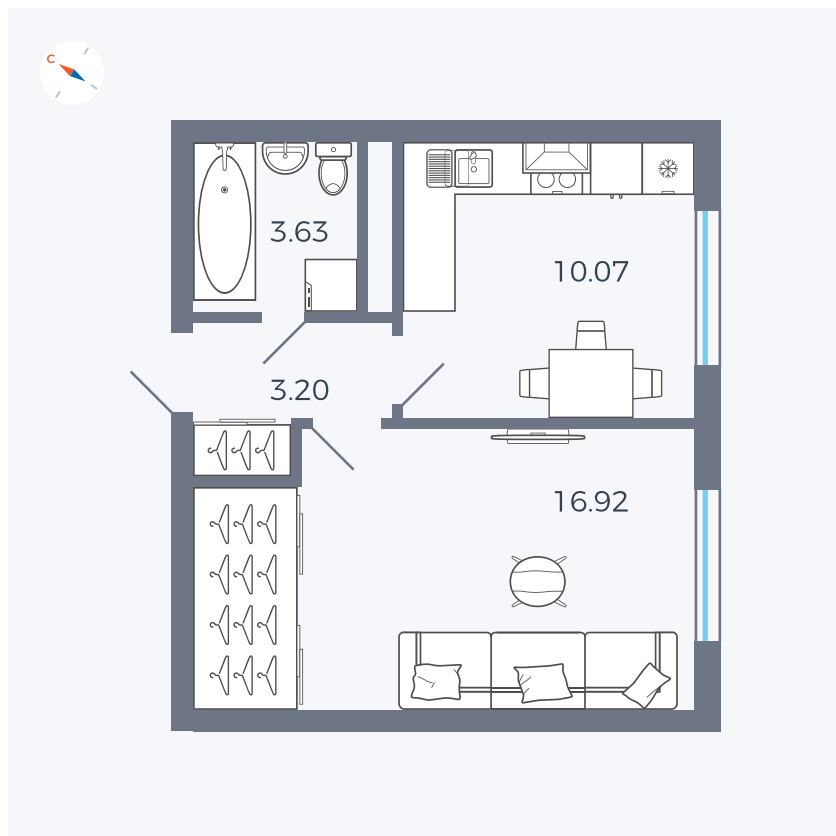

Планировка Тип 135

Квартира 3

Квартал 1.2 / Дом 1 / Секция 1 / Этаж 2

Комнат	1
Площадь	33.82 м ²
Срок сдачи	IV кв. 2028
Вид из окна	Бульвар

Отделка

Цена: **0** ₪

Вы можете забронировать эту квартиру, или получить консультацию позвонив по номеру