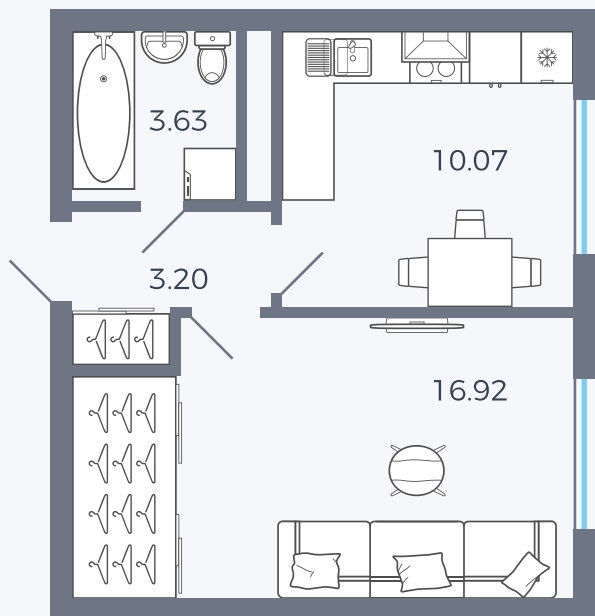

Планировка Тип 135

Квартира 3

Квартал 1.2 / Дом 1 / Секция 1 / Этаж 2

Комнат 1

Площадь 33.82 м²

Срок сдачи

Вид из окна

Отделка