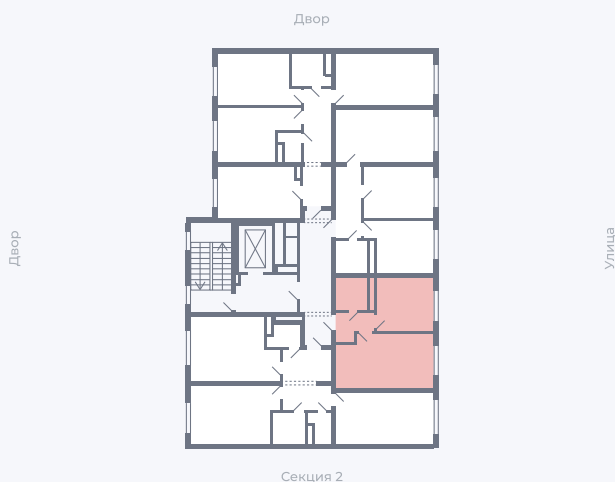

На этаже

Для заметок

Дата генерации: 13.04.2026