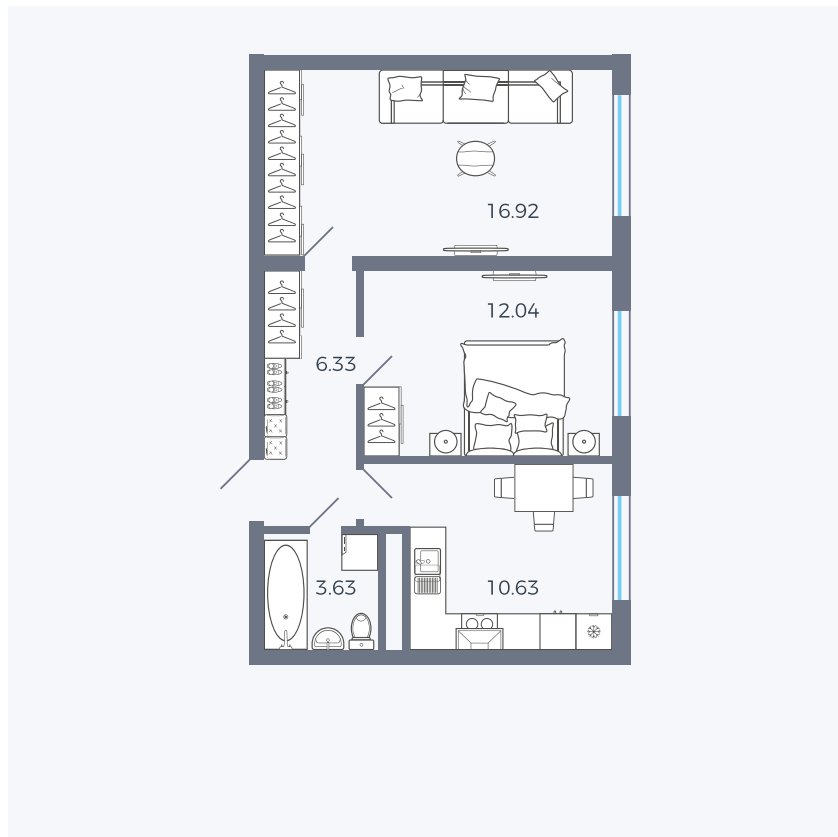

Планировка Тип 271z

Квартира 2

Квартал 1.2 / Дом 1 / Секция 1 / Этаж 2

Комнат	2
Площадь	49.55 м ²
Срок сдачи	
Вид из окна	

Отделка

Цена: **0 Р**

Вы можете забронировать эту квартиру, или получить консультацию позвонив по номеру