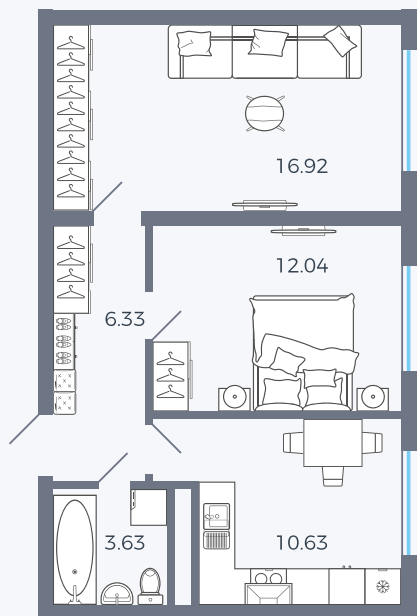

Планировка Тип 271z

Квартира 2

Квартал 1.2 / Дом 1 / Секция 1 / Этаж 2

Комнат 2

Площадь 49.55 м²

Срок сдачи

Вид из окна

Отделка