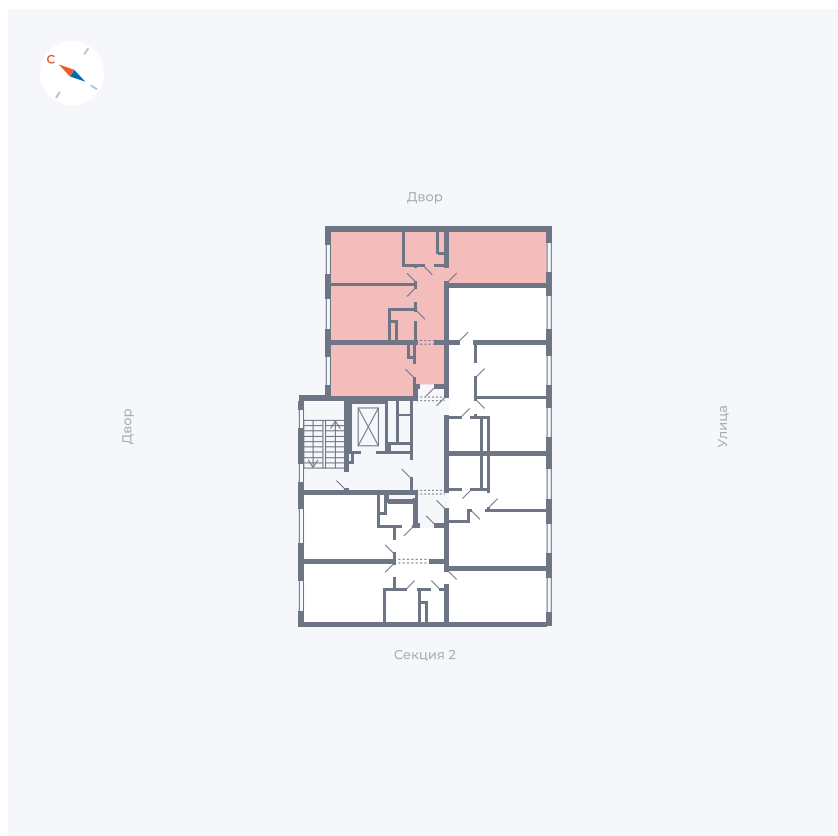

На этаже

Для заметок

Дата генерации: 12.06.2026