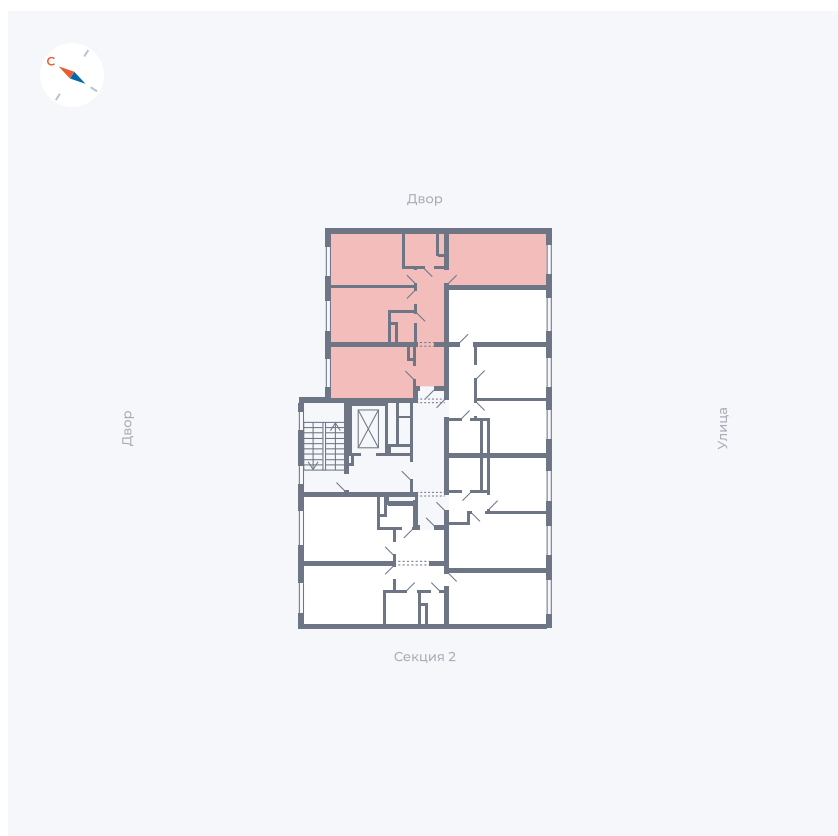

На этаже

Для заметок

Дата генерации: 03.05.2026