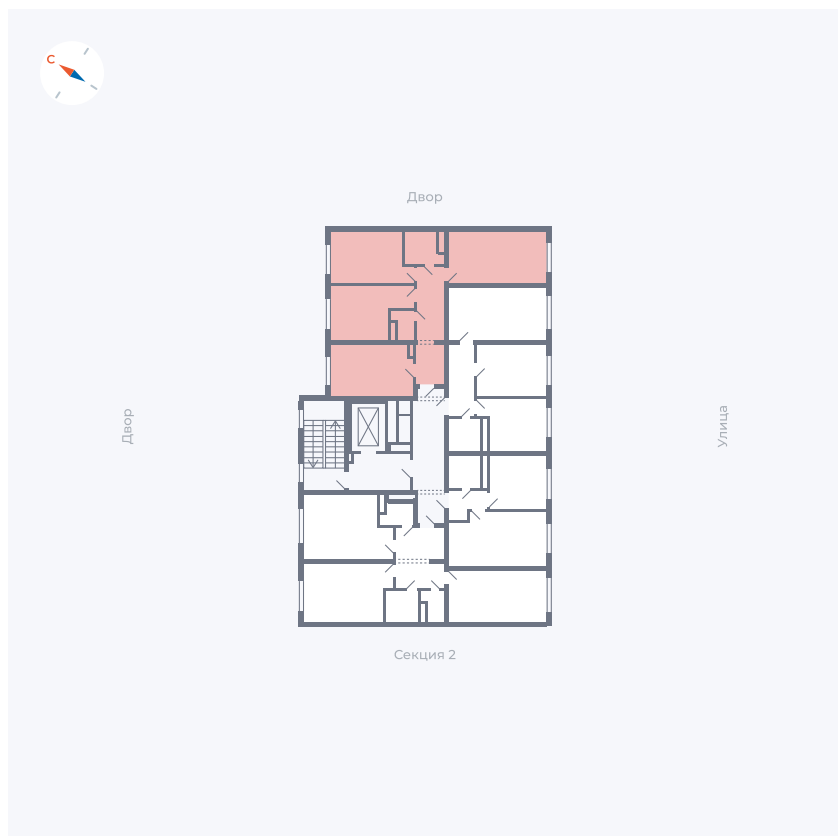

На этаже

Для заметок

Дата генерации: 14.06.2026