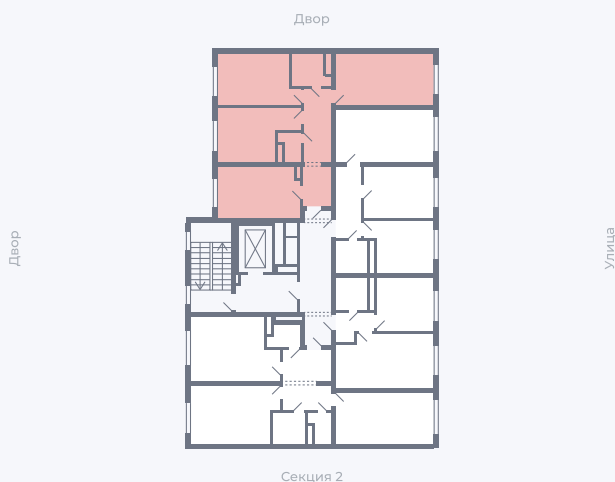

На этаже

Для заметок

Дата генерации: 13.04.2026