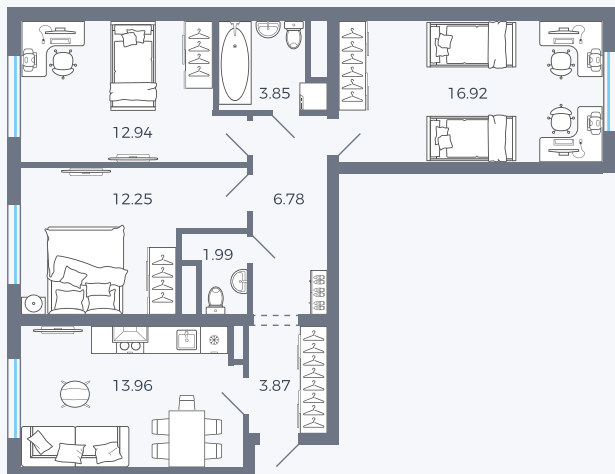

Планировка Тип 339z

Квартира 1

Квартал 1.2 / Дом 1 / Секция 1 / Этаж 2

Комнат 3

Площадь 72.56 м²

Срок сдачи

Вид из окна

Отделка