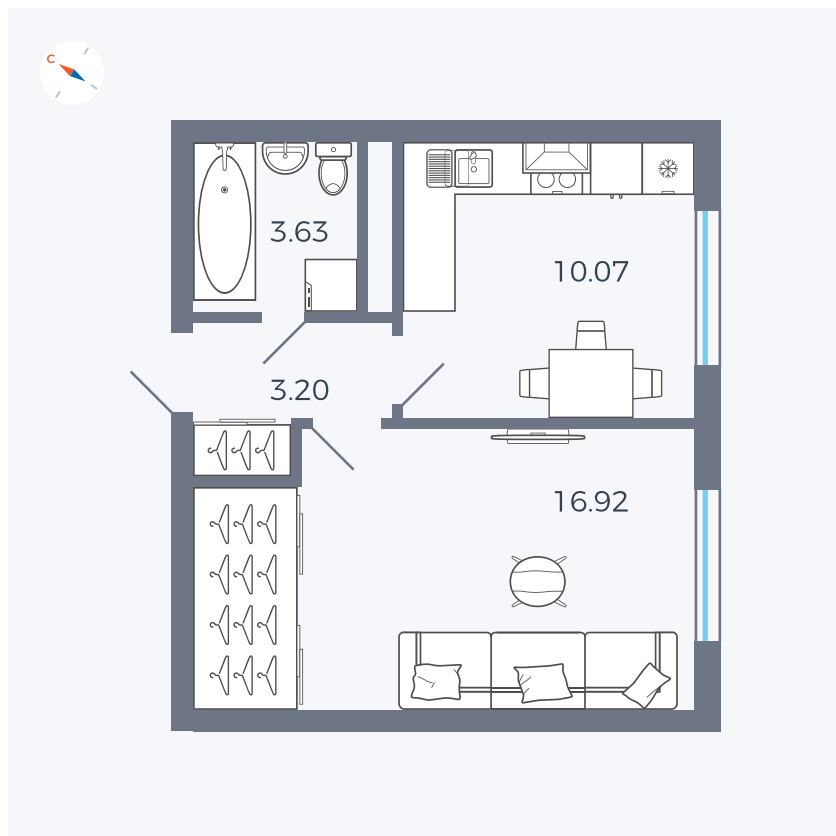

Планировка Тип 135

Квартира 31

Квартал 1.2 / Дом 1 / Секция 1 / Этаж 9

Комнат	1
Площадь	33.82 м ²
Срок сдачи	IV кв. 2028
Вид из окна	Бульвар

Отделка

Цена: **0 ₪**

Вы можете забронировать эту квартиру, или получить консультацию позвонив по номеру