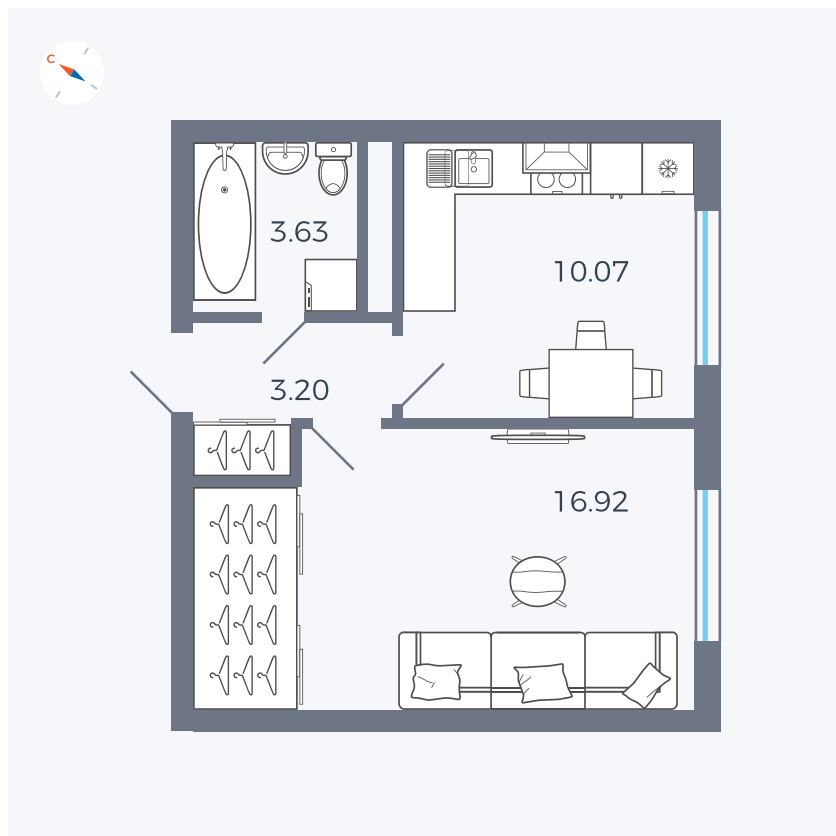

Планировка Тип 135

Квартира 31

Квартал 1.2 / Дом 1 / Секция 1 / Этаж 9

Комнат	1
Площадь	33.82 м ²
Срок сдачи	IV кв. 2028
Вид из окна	Бульвар

Отделка

Цена: **0 Р**

Вы можете забронировать эту квартиру, или получить консультацию позвонив по номеру