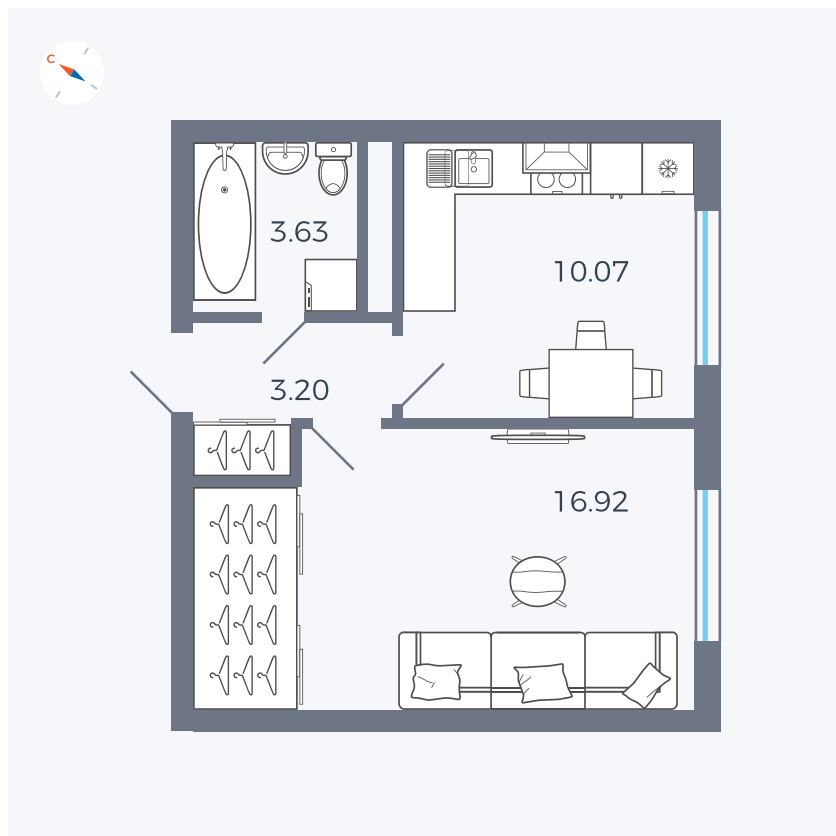

Планировка Тип 135

Квартира 31

Квартал 1.2 / Дом 1 / Секция 1 / Этаж 9

| | |
|-------------|----------------------|
| Комнат | 1 |
| Площадь | 33.82 м ² |
| Срок сдачи | IV кв. 2028 |
| Вид из окна | Бульвар |