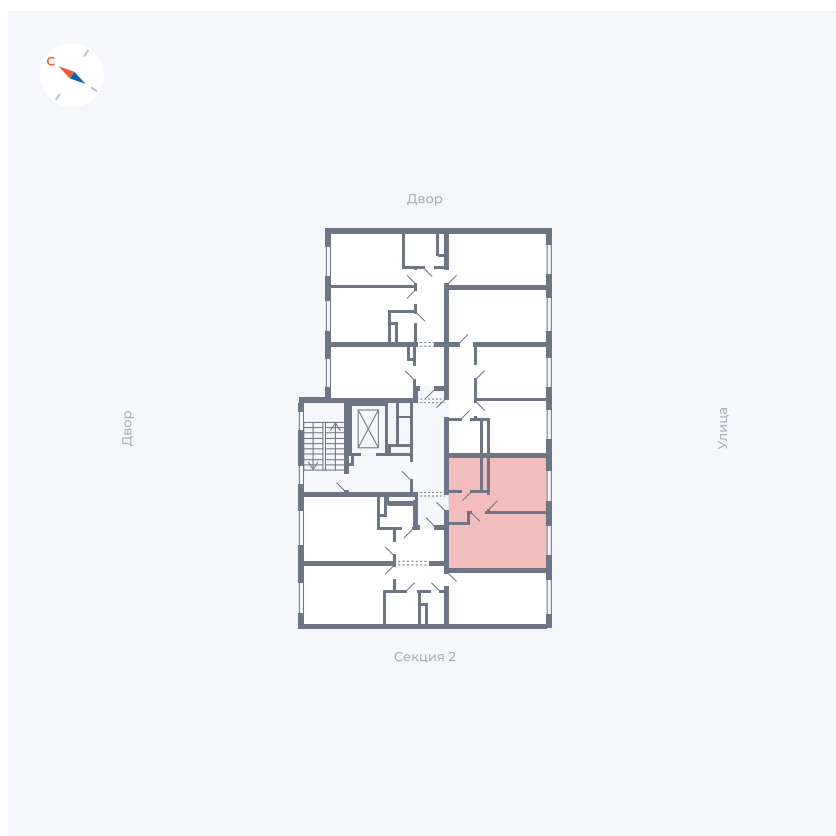

На этаже

Для заметок

Дата генерации: 03.05.2026