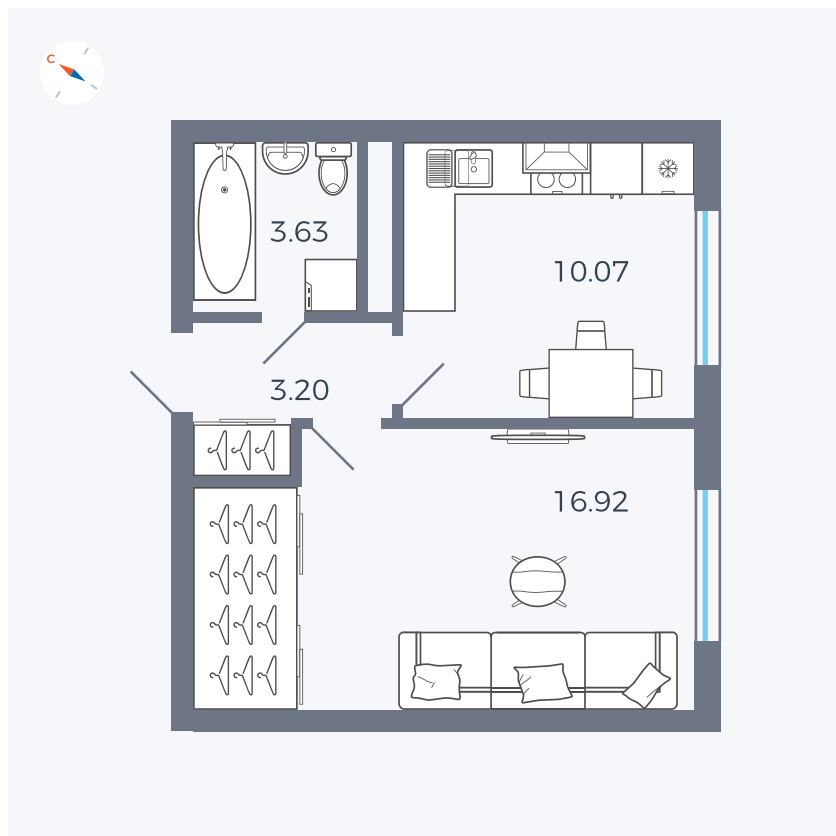

Планировка Тип 135

Квартира 31

Квартал 1.2 / Дом 1 / Секция 1 / Этаж 9

Комнат	1
Площадь	33.82 м ²
Срок сдачи	IV кв. 2028
Вид из окна	Бульвар

Отделка

Цена:

0 ₪

Вы можете забронировать эту квартиру, или получить консультацию позвонив по номеру