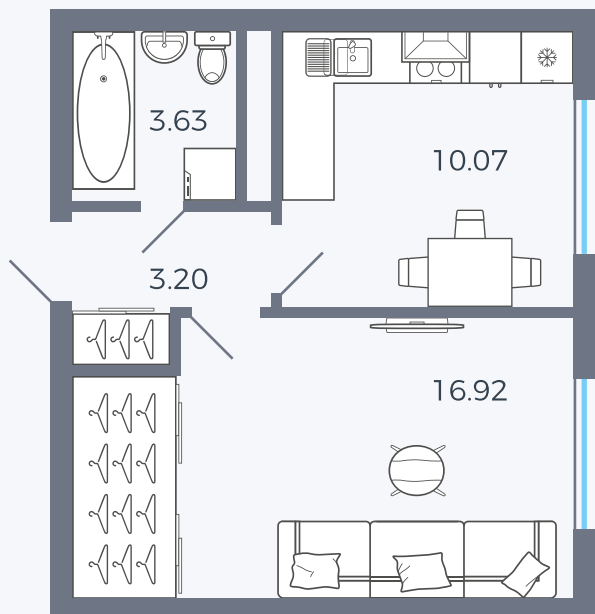

Планировка Тип 135

# Квартира 31

Квартал 1.2 / Дом 1 / Секция 1 / Этаж 9

Комнат ..... 1

Площадь ..... 33.82 м<sup>2</sup>

Срок сдачи .....

Вид из окна .....