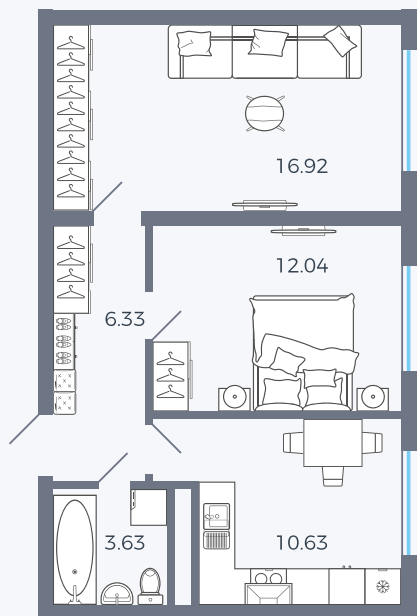

Планировка Тип 271z

Квартира 30

Квартал 1.2 / Дом 1 / Секция 1 / Этаж 9

Комнат 2

Площадь 49.55 м²

Срок сдачи

Вид из окна

Отделка