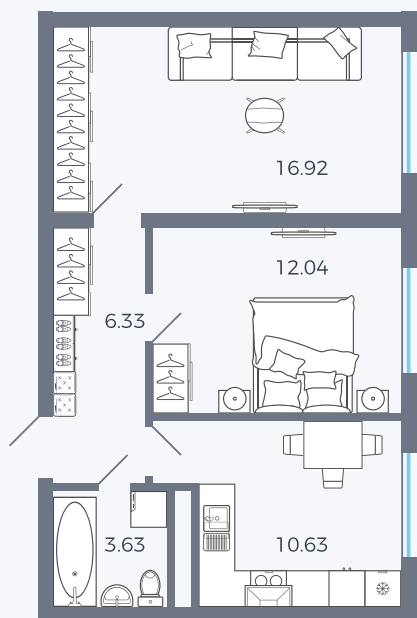

Планировка Тип 271z

# Квартира 30

Квартал 1.2 / Дом 1 / Секция 1 / Этаж 9

Комнат ..... 2

Площадь ..... 49.55 м<sup>2</sup>

Срок сдачи .....

Вид из окна .....