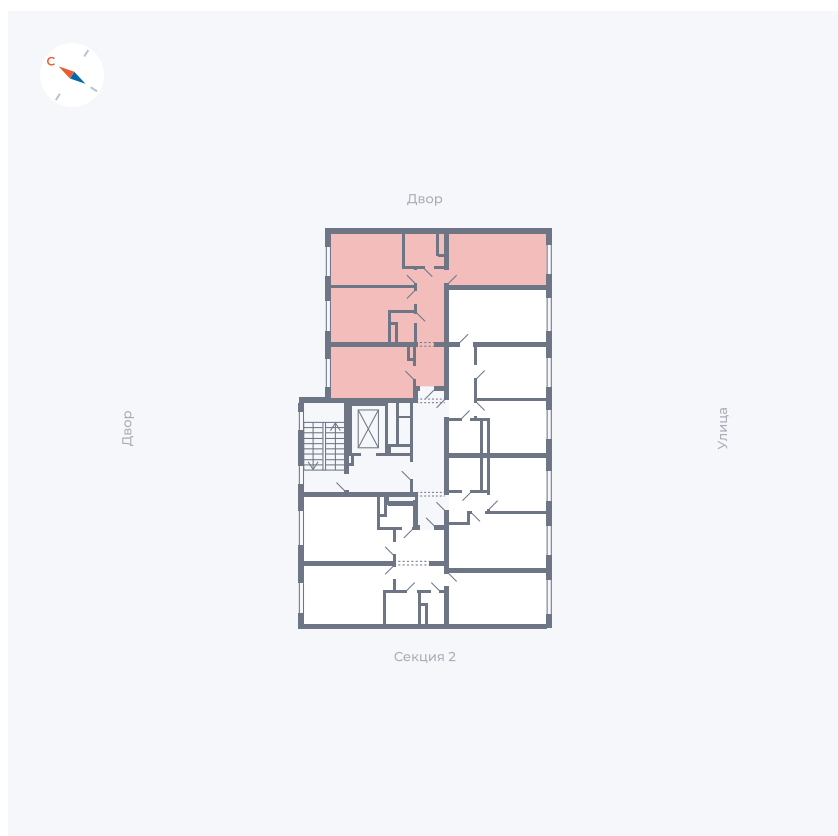

На этаже

Для заметок

Дата генерации: 12.06.2026