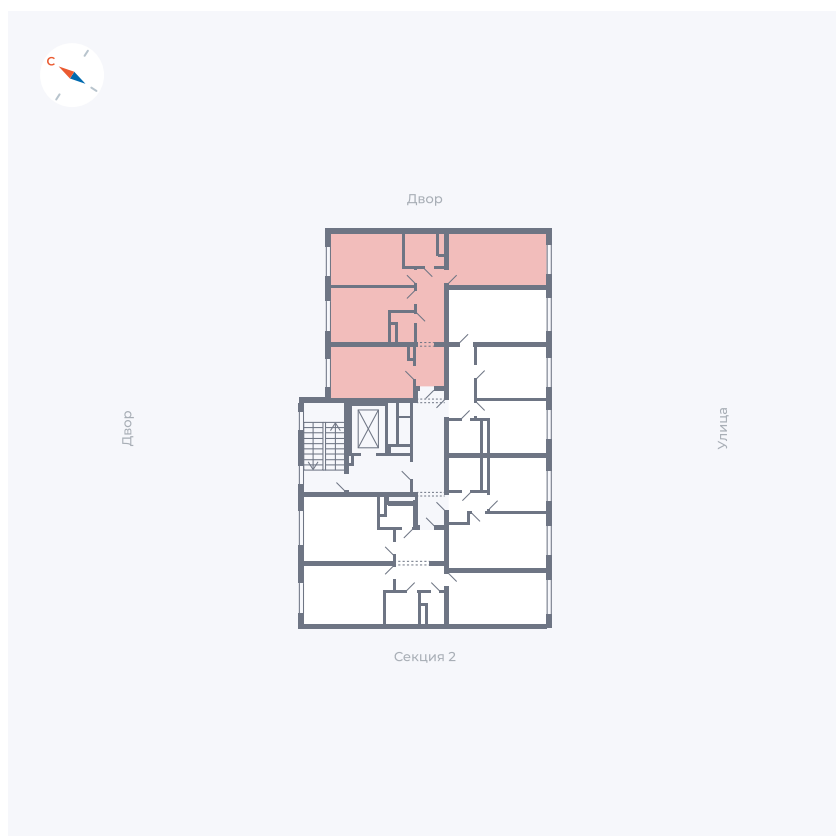

На этаже

Для заметок

Дата генерации: 03.05.2026