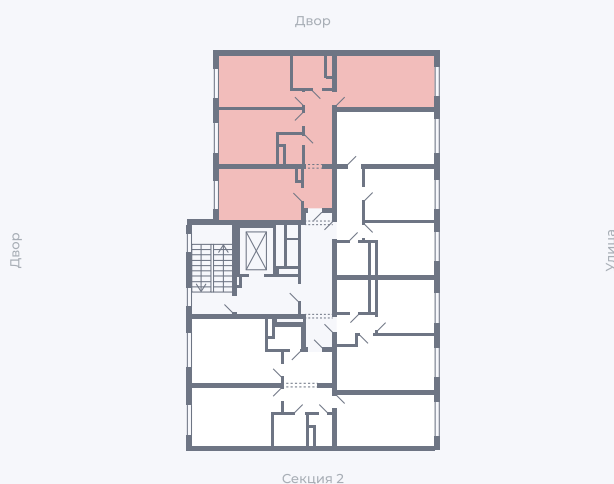

На этаже

Для заметок

Дата генерации: 13.04.2026