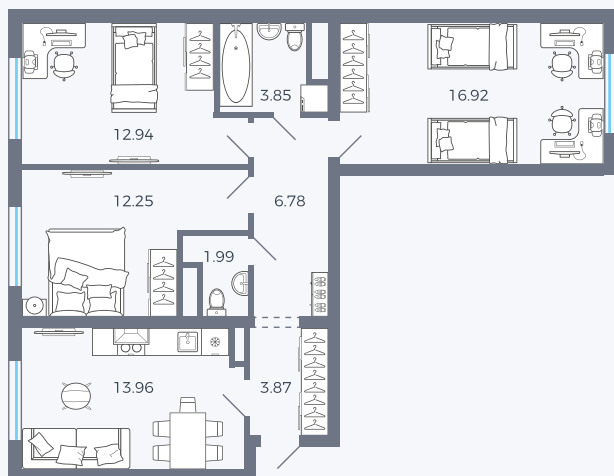

Планировка Тип 339z

Квартира 29

Квартал 1.2 / Дом 1 / Секция 1 / Этаж 9

Комнат 3

Площадь 72.56 м²

Срок сдачи

Вид из окна

Отделка