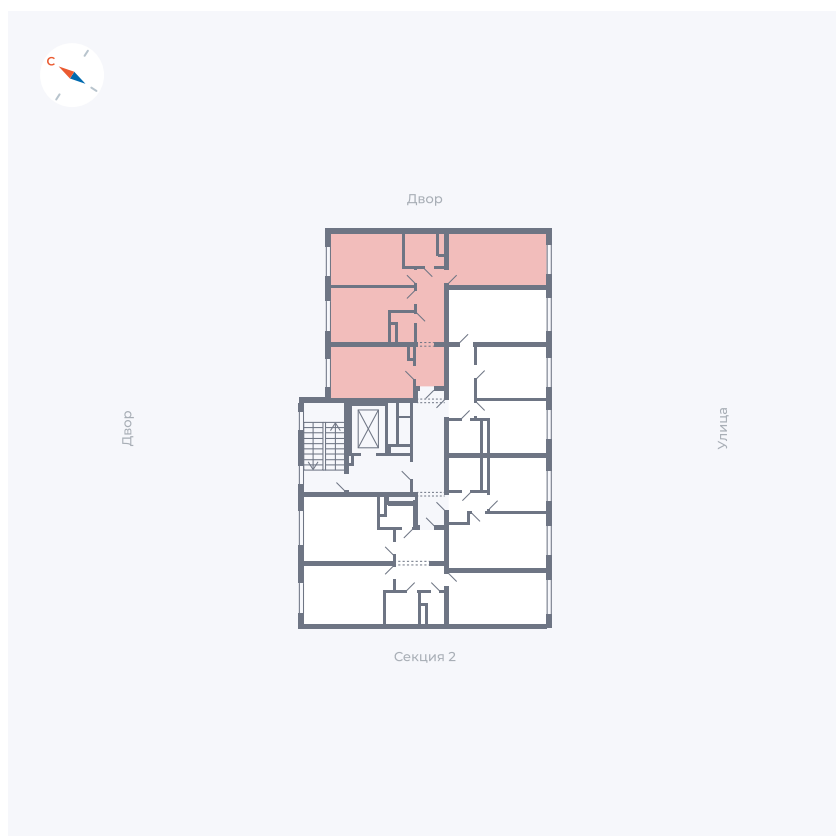

На этаже

Для заметок

Дата генерации: 03.07.2026