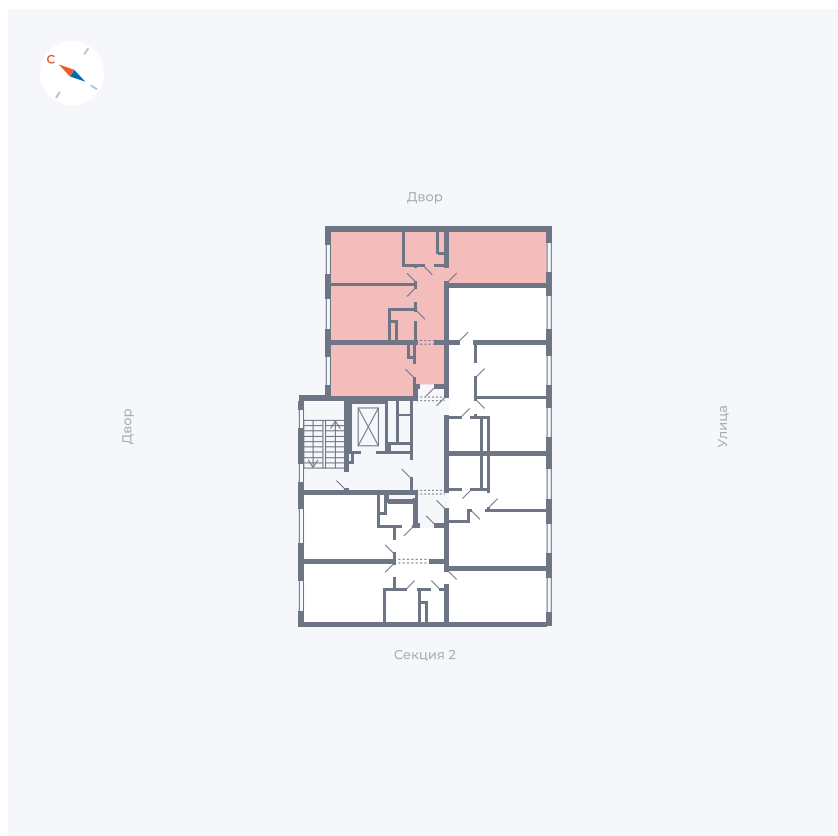

На этаже

Для заметок

Дата генерации: 03.05.2026