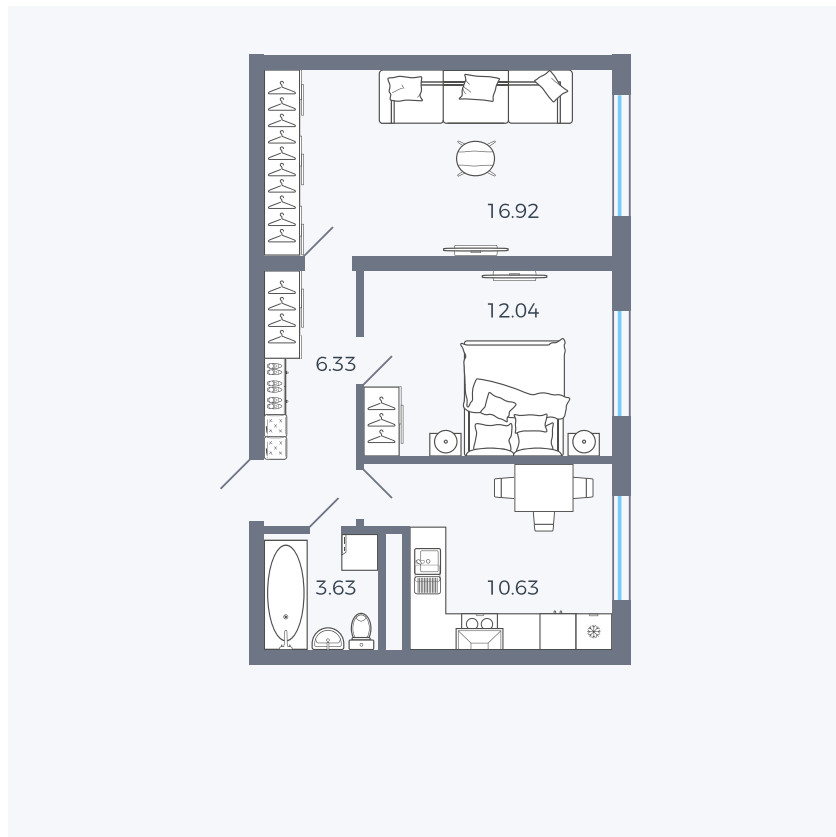

Планировка Тип 271z

# Квартира 23

Квартал 1.2 / Дом 1 / Секция 1 / Этаж 7

Комнат	2
Площадь	33.82 м <sup>2</sup>
Срок сдачи	
Вид из окна	