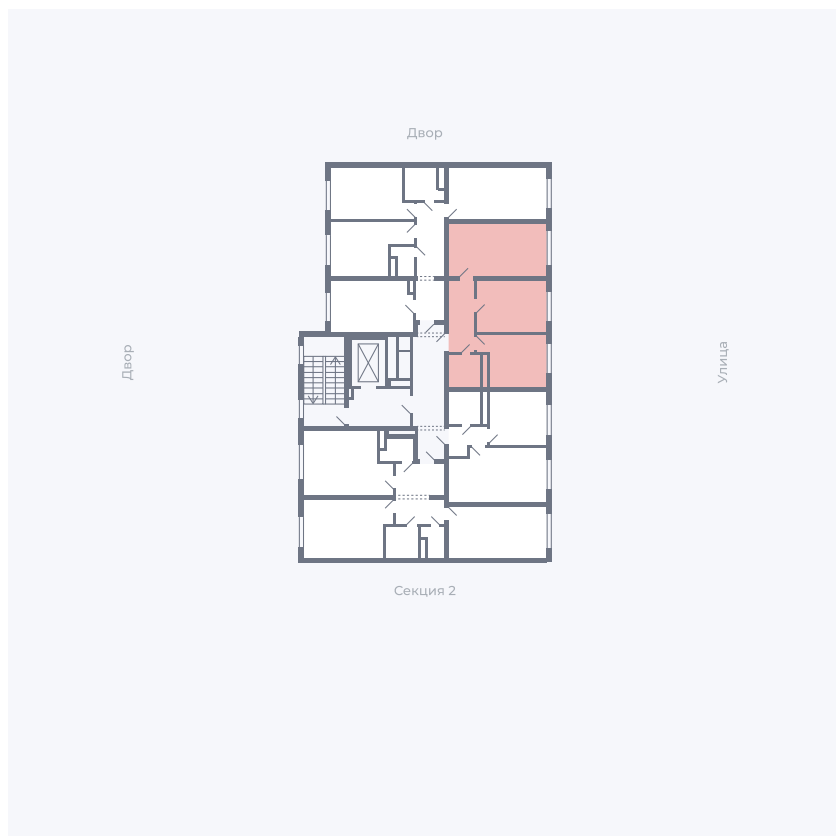

На этаже

Для заметок

Дата генерации: 13.04.2026