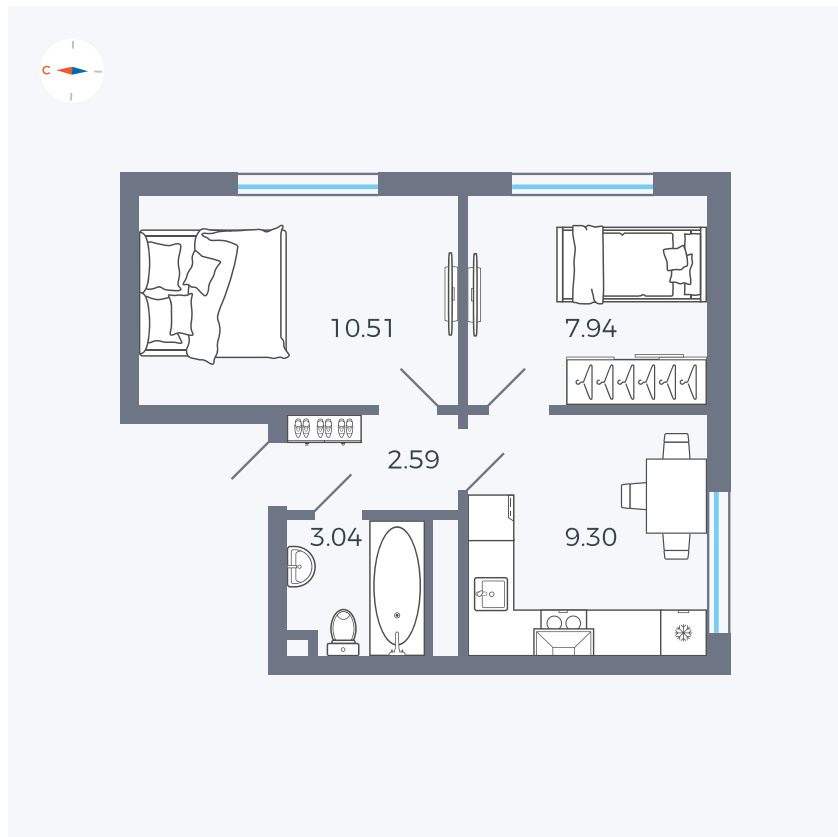

Планировка Тип 282

Квартира 204

Квартал 42 / Дом 4 / Секция 5 / Этаж 7

Комнат	2
Площадь	33.38 м ²
Срок сдачи	I кв. 2030
Вид из окна	

Отделка

Цена:

0 Р

Вы можете забронировать эту квартиру, или получить консультацию позвонив по номеру