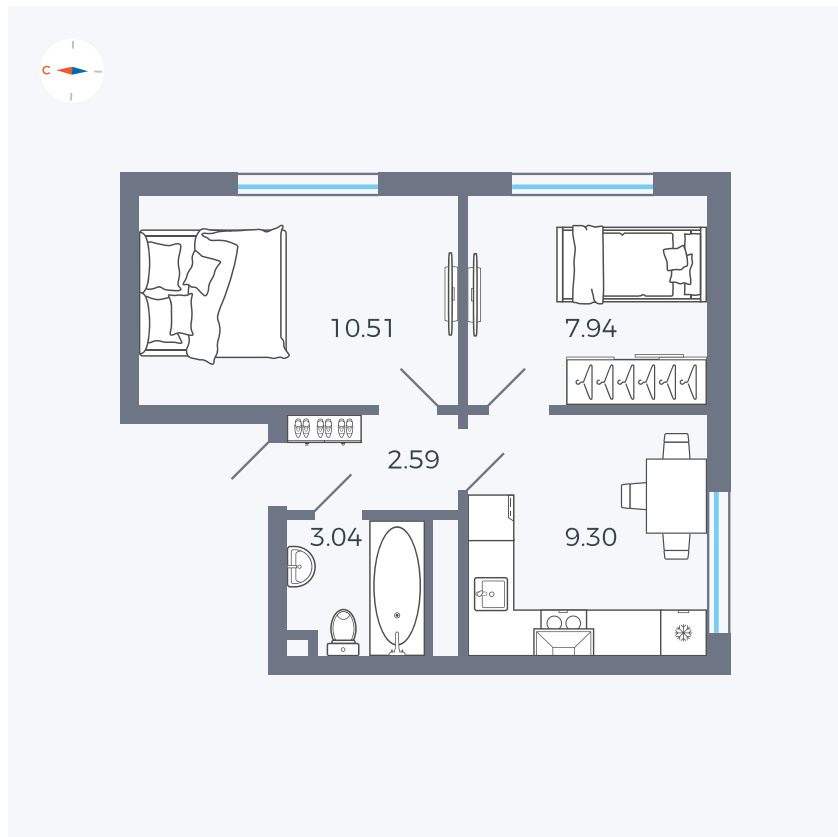

Планировка Тип 282

Квартира 204

Квартал 42 / Дом 4 / Секция 5 / Этаж 7

Комнат	2
Площадь	33.38 м ²
Срок сдачи	I кв. 2030
Вид из окна	

Отделка

Цена: **0 Р**

Вы можете забронировать эту квартиру, или получить консультацию позвонив по номеру