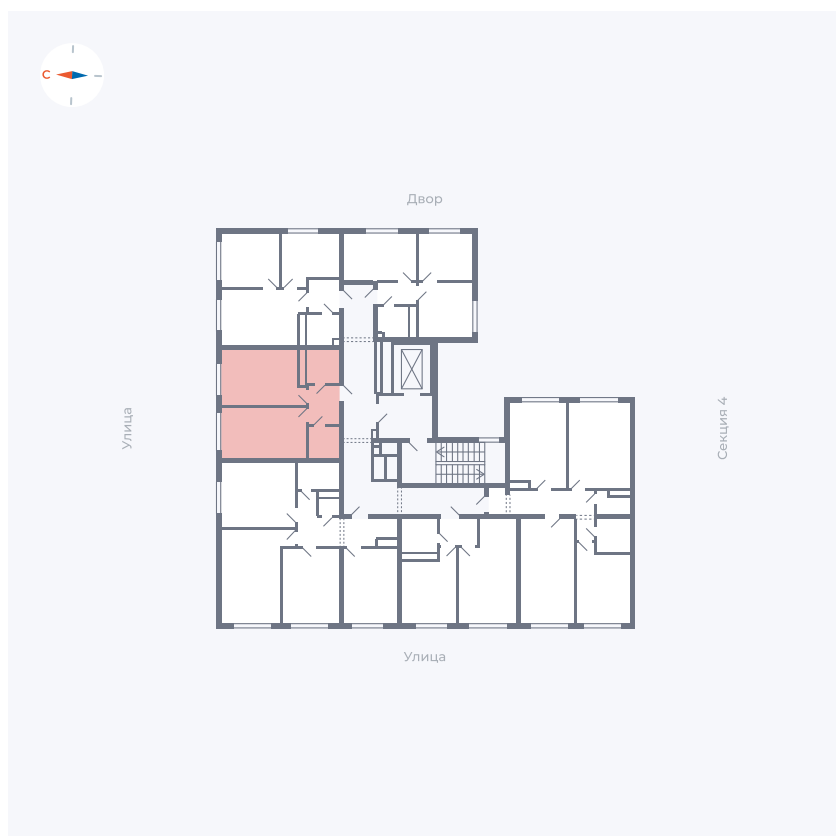

На этаже

Для заметок

Дата генерации: 07.07.2026