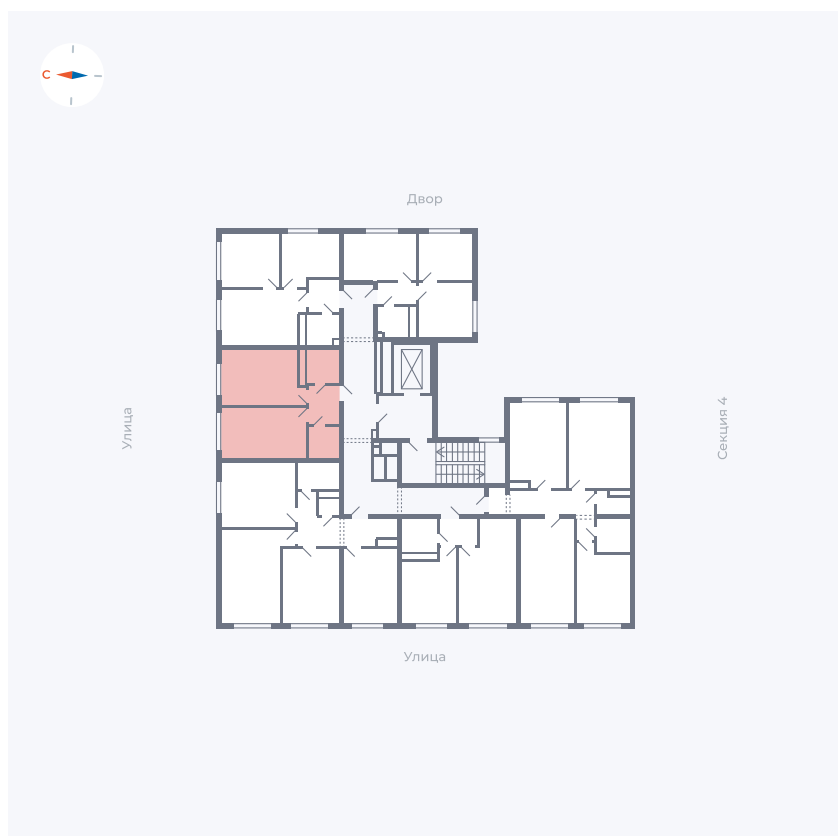

На этаже

Для заметок

Дата генерации: 08.07.2026