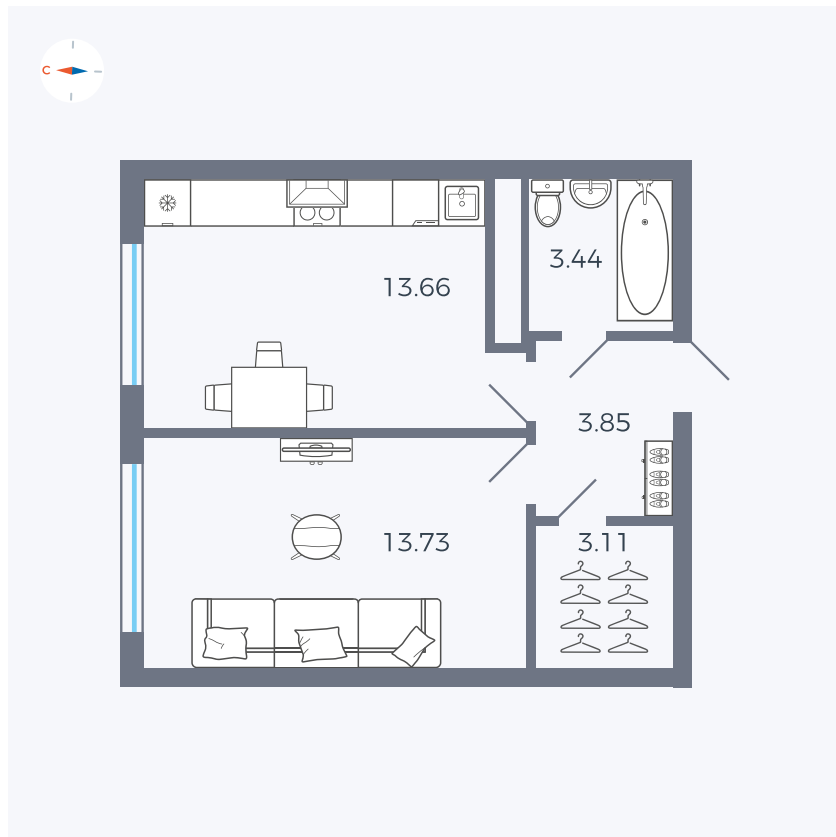

Планировка Тип 142

Квартира 202

Квартал 42 / Дом 4 / Секция 5 / Этаж 7

Комнат	1
Площадь	37.79 м ²
Срок сдачи	I кв. 2030
Вид из окна	

Отделка

Цена: **0 ₪**

Вы можете забронировать эту квартиру, или получить консультацию позвонив по номеру