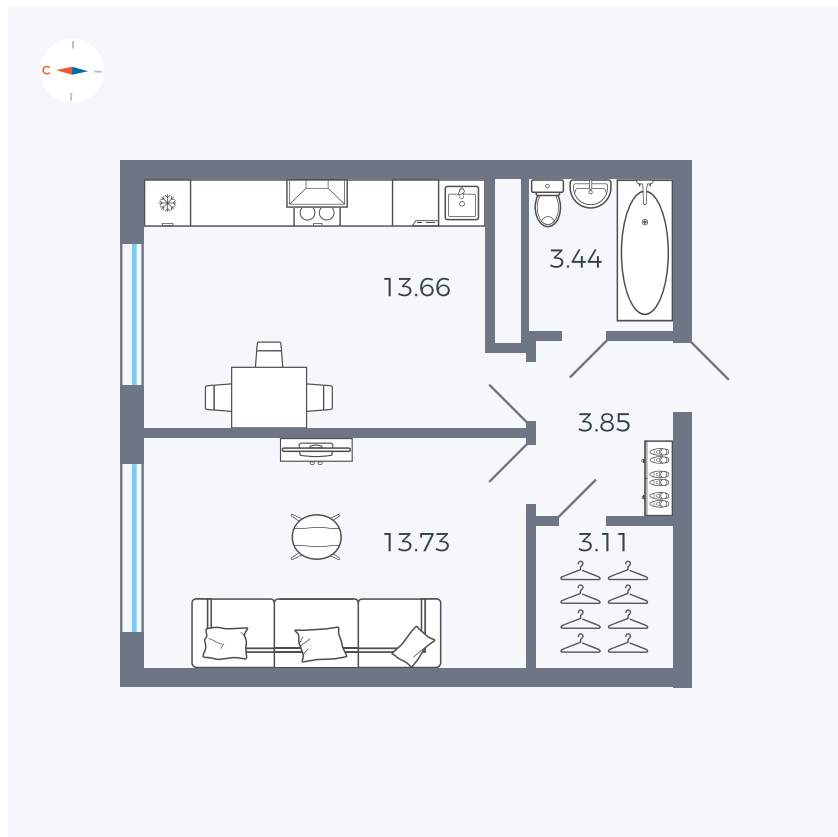

Планировка Тип 142

Квартира 202

Квартал 42 / Дом 4 / Секция 5 / Этаж 7

Комнат	1
Площадь	37.79 м ²
Срок сдачи	I кв. 2030
Вид из окна	

Отделка

Цена: **0 Р**

Вы можете забронировать эту квартиру, или получить консультацию позвонив по номеру