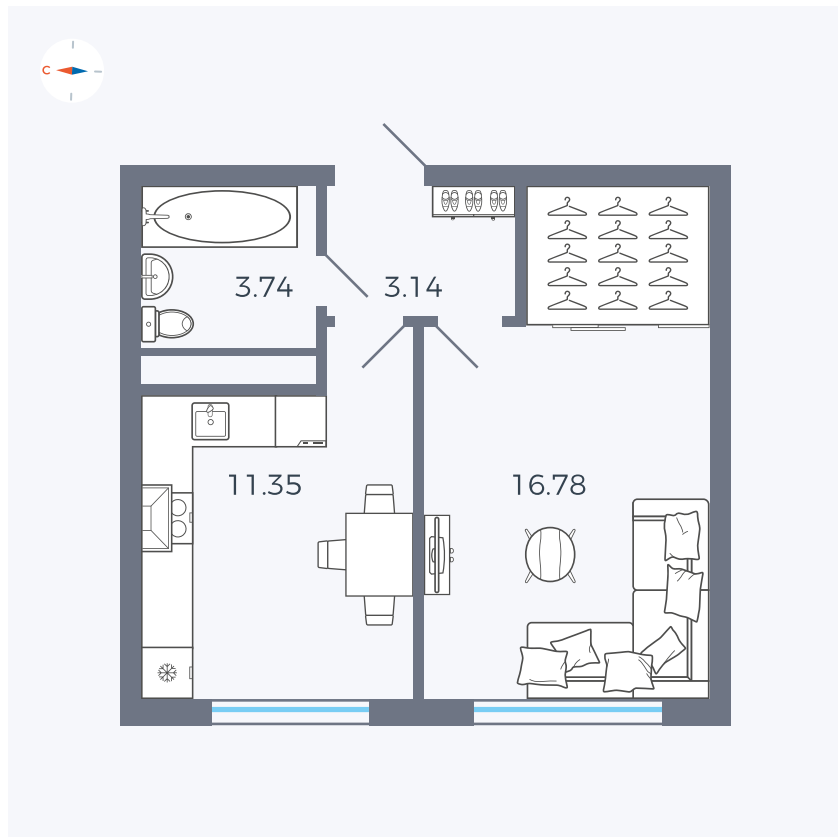

Планировка Тип 135з

Квартира 200

Квартал 42 / Дом 4 / Секция 5 / Этаж 7

Комнат 1

Площадь 35.01 м²

Срок сдачи I кв. 2030

Вид из окна

Отделка