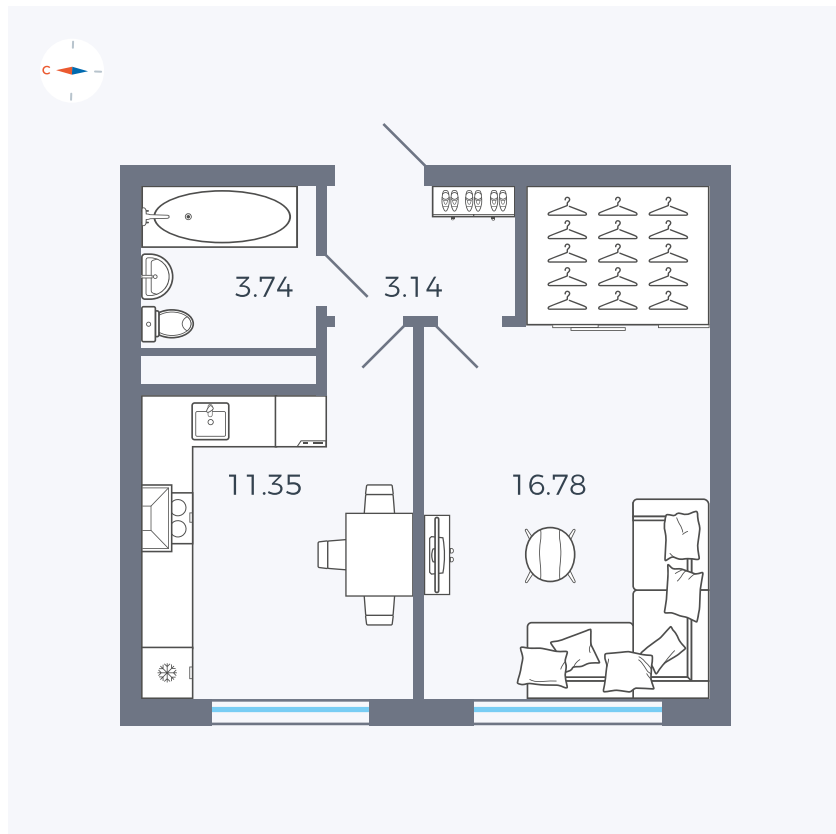

Планировка Тип 135з

Квартира 200

Квартал 42 / Дом 4 / Секция 5 / Этаж 7

Комнат	1
Площадь	35.01 м ²
Срок сдачи	I кв. 2030
Вид из окна	

Отделка

Цена:

0 ₺

Вы можете забронировать эту квартиру, или получить консультацию позвонив по номеру