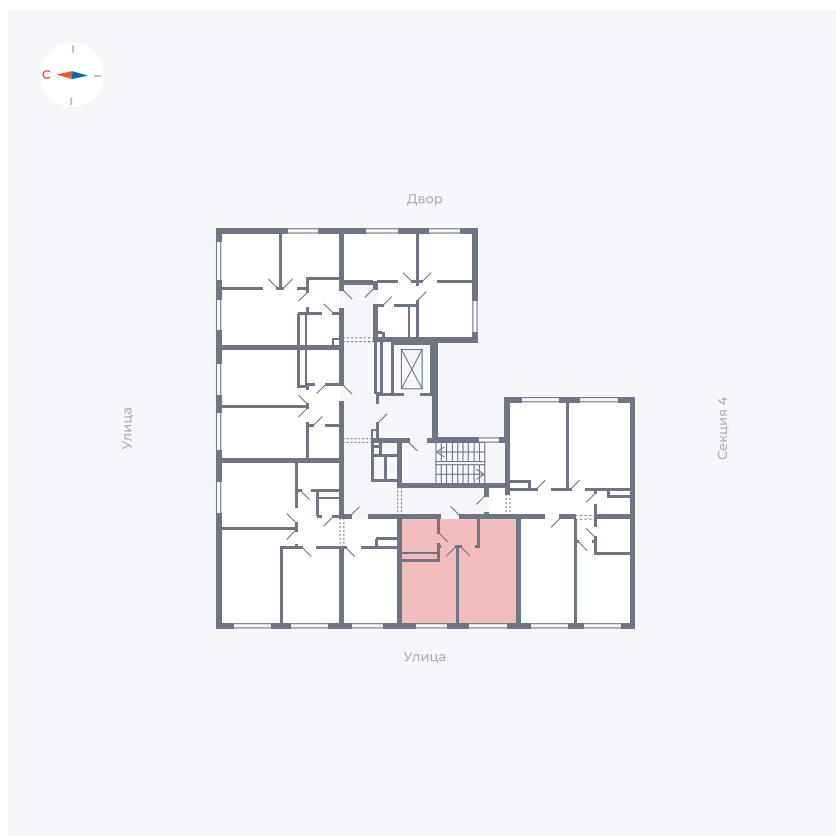

На этаже

Для заметок

Дата генерации: 07.07.2026