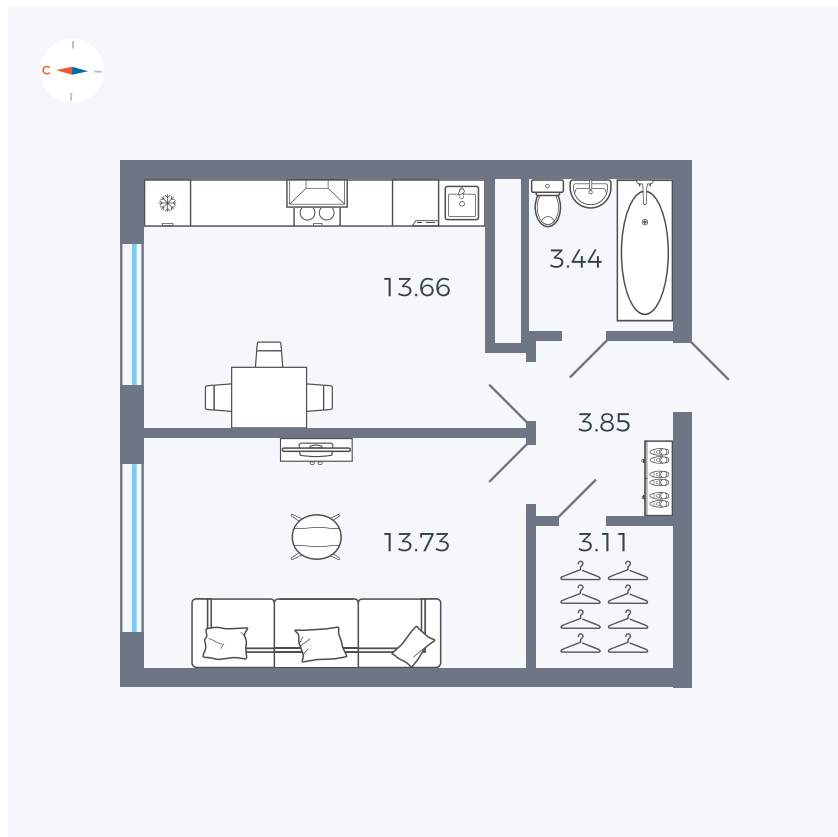

Планировка Тип 142

Квартира 184

Квартал 42 / Дом 4 / Секция 5 / Этаж 4

Комнат 1

Площадь 37.79 м²

Срок сдачи I кв. 2030

Вид из окна

Отделка