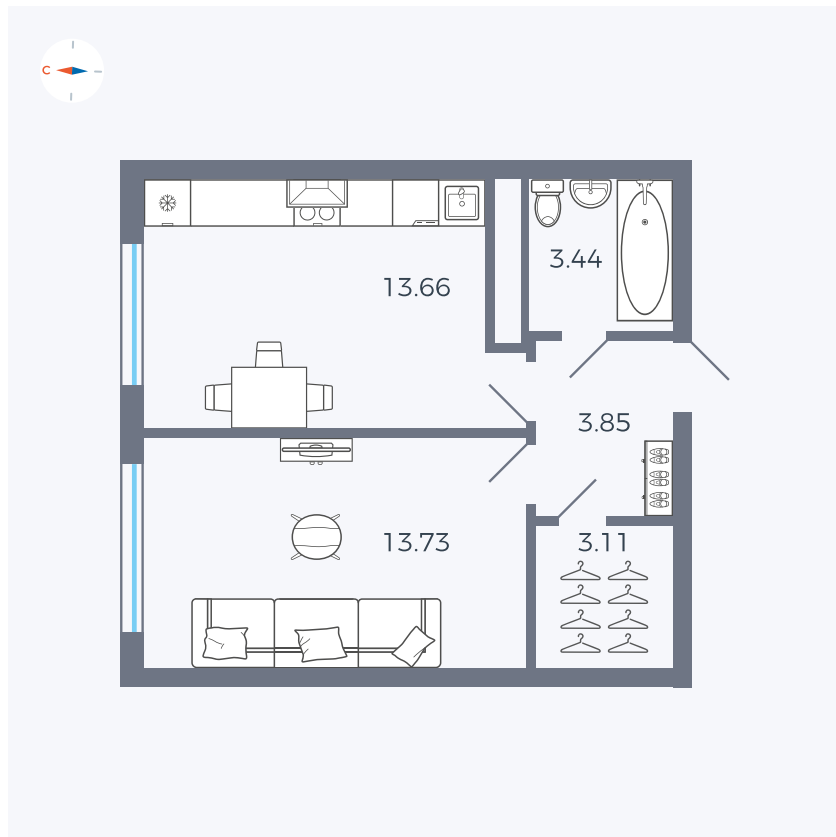

Планировка Тип 142

# Квартира 184

Квартал 42 / Дом 4 / Секция 5 / Этаж 4

Комнат ..... 1

Площадь ..... 37.79 м<sup>2</sup>

Срок сдачи ..... I кв. 2030

Вид из окна .....