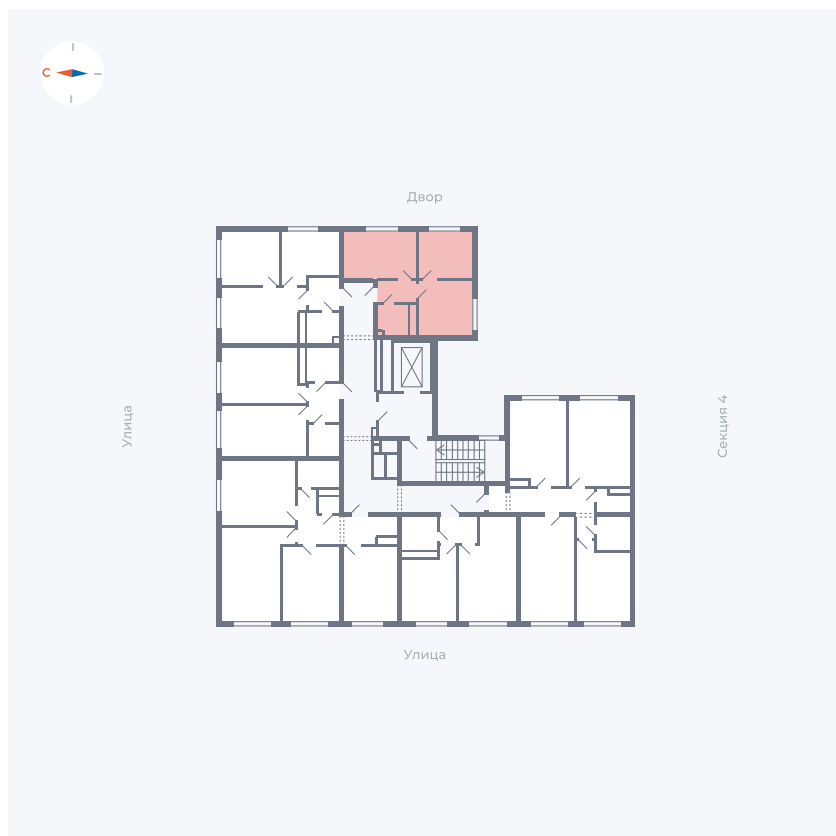

# Квартира 180

Квартал 42 / Дом 4 / Секция 5 / Этаж 3

Комнат	2
Площадь	33.38 м <sup>2</sup>
Срок сдачи	I кв. 2030
Вид из окна	

## На этаже