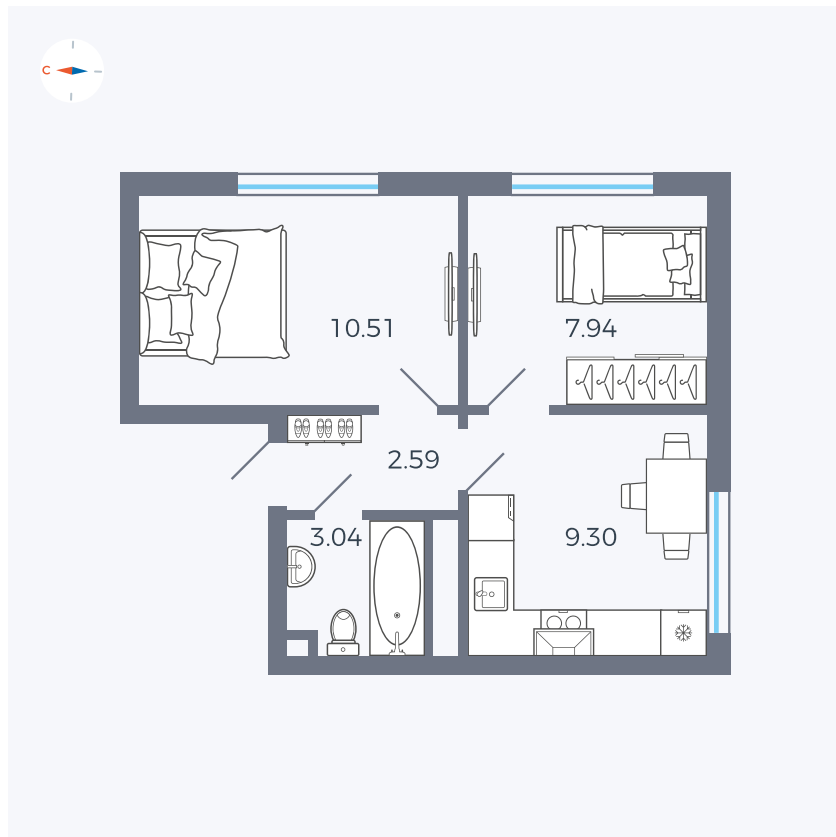

Планировка Тип 282

# Квартира 180

Квартал 42 / Дом 4 / Секция 5 / Этаж 3

Комнат	2
Площадь	33.38 м <sup>2</sup>
Срок сдачи	I кв. 2030
Вид из окна	