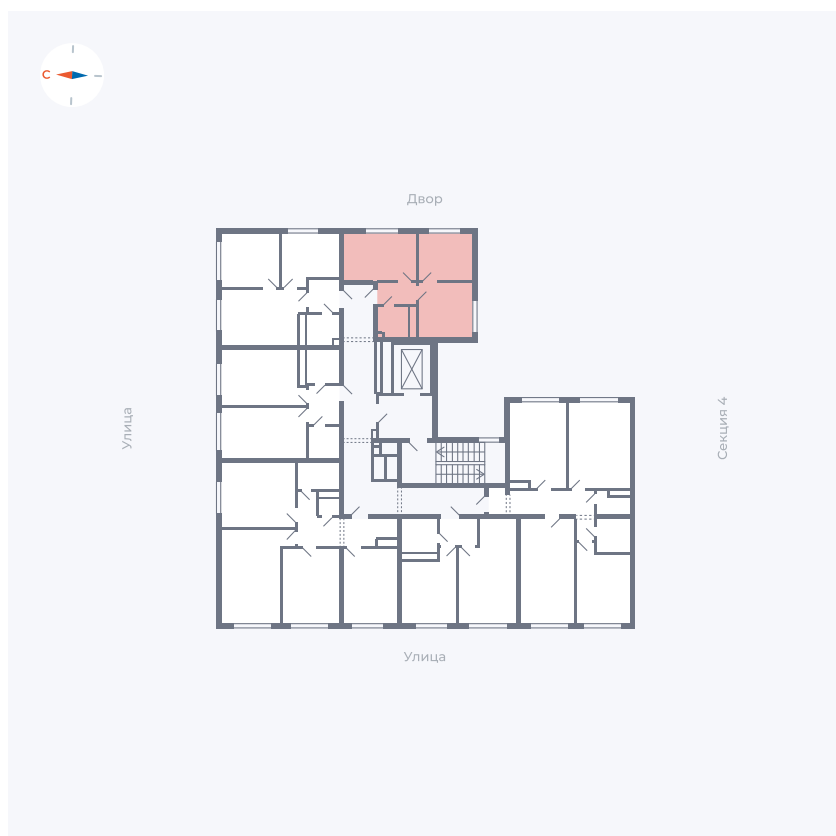

На этаже

Для заметок

Дата генерации: 07.07.2026