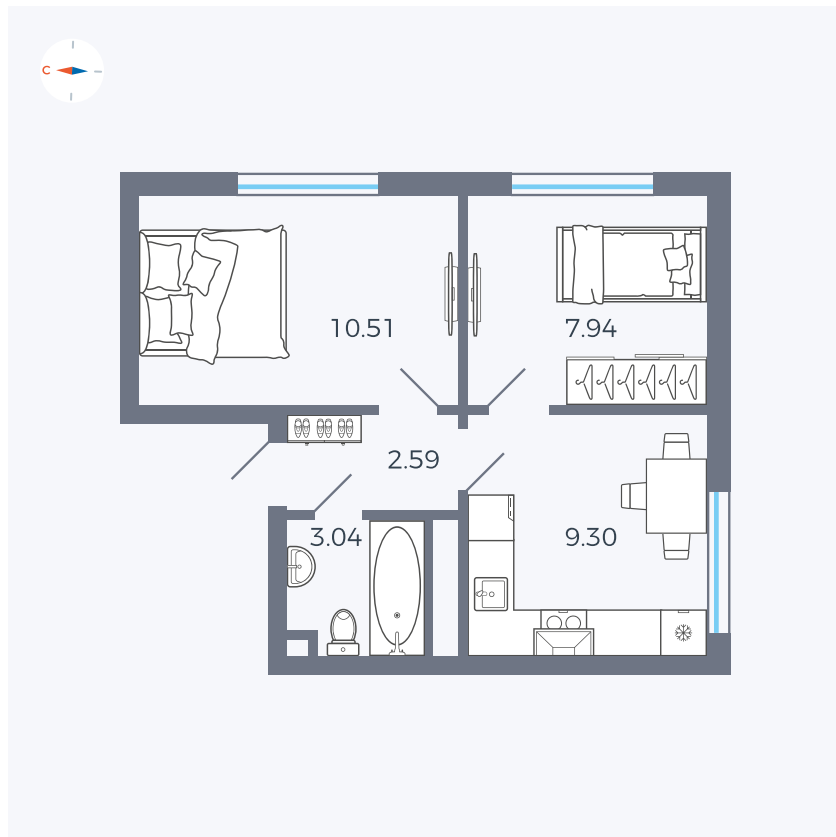

Планировка Тип 282

Квартира 180

Квартал 42 / Дом 4 / Секция 5 / Этаж 3

Комнат	2
Площадь	33.38 м ²
Срок сдачи	I кв. 2030
Вид из окна	

Отделка

Цена:

0 ₪

Вы можете забронировать эту квартиру, или получить консультацию позвонив по номеру