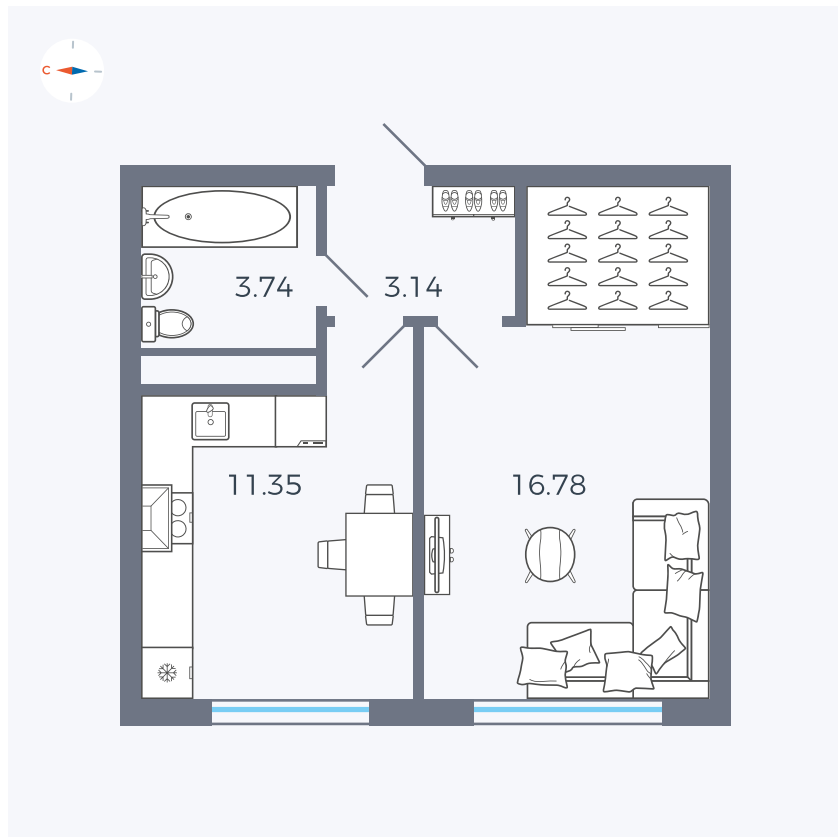

Планировка Тип 135з

Квартира 176

Квартал 42 / Дом 4 / Секция 5 / Этаж 3

Комнат	1
Площадь	35.01 м ²
Срок сдачи	I кв. 2030
Вид из окна	

Отделка

Цена:

0 Р

Вы можете забронировать эту квартиру, или получить консультацию позвонив по номеру