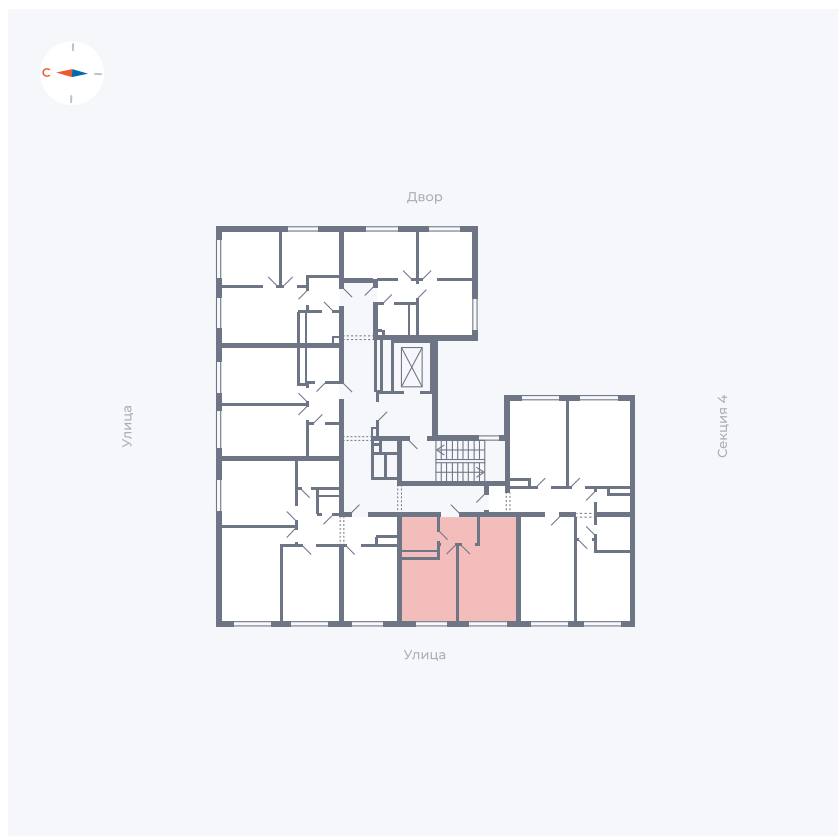

На этаже

Для заметок

Дата генерации: 07.07.2026