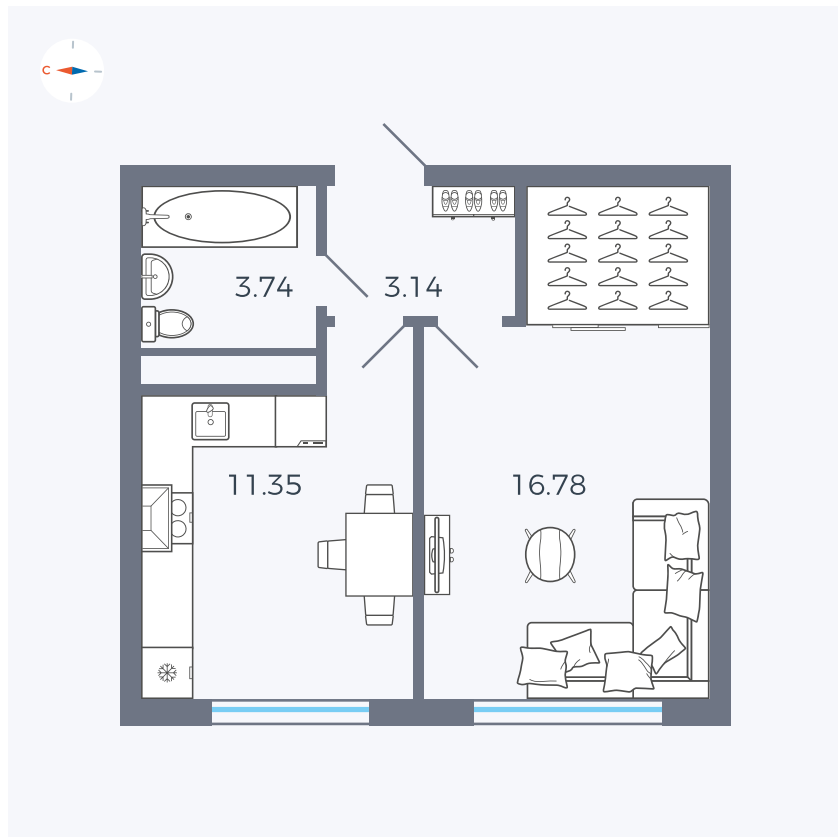

Планировка Тип 135з

Квартира 176

Квартал 42 / Дом 4 / Секция 5 / Этаж 3

Комнат	1
Площадь	35.01 м ²
Срок сдачи	I кв. 2030
Вид из окна	

Отделка

Цена:

0 ₺

Вы можете забронировать эту квартиру, или получить консультацию позвонив по номеру