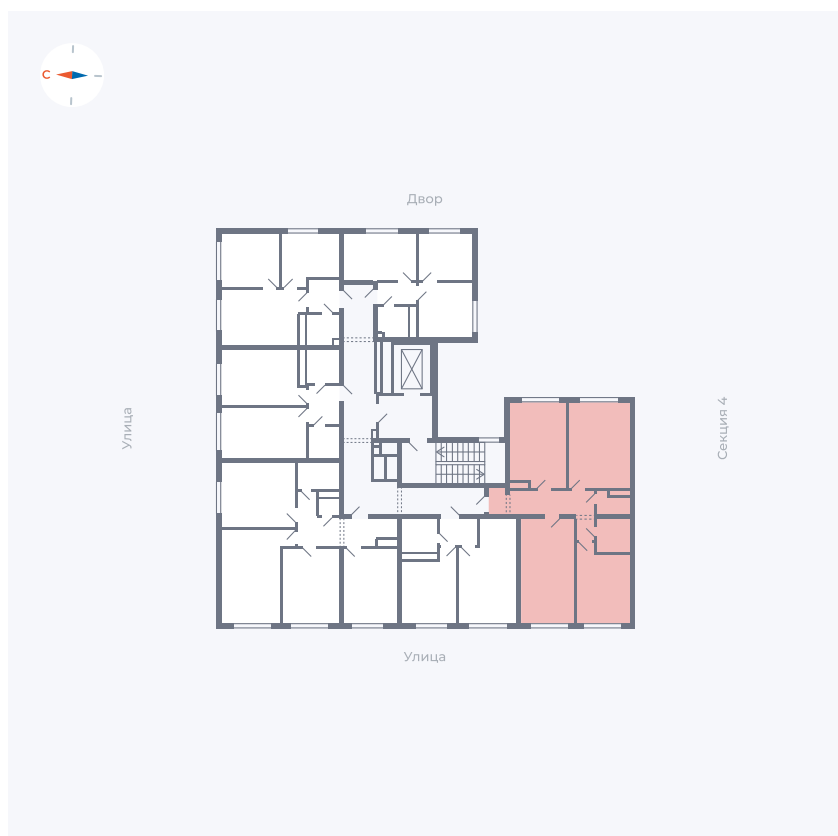

На этаже

Для заметок

Дата генерации: 07.07.2026