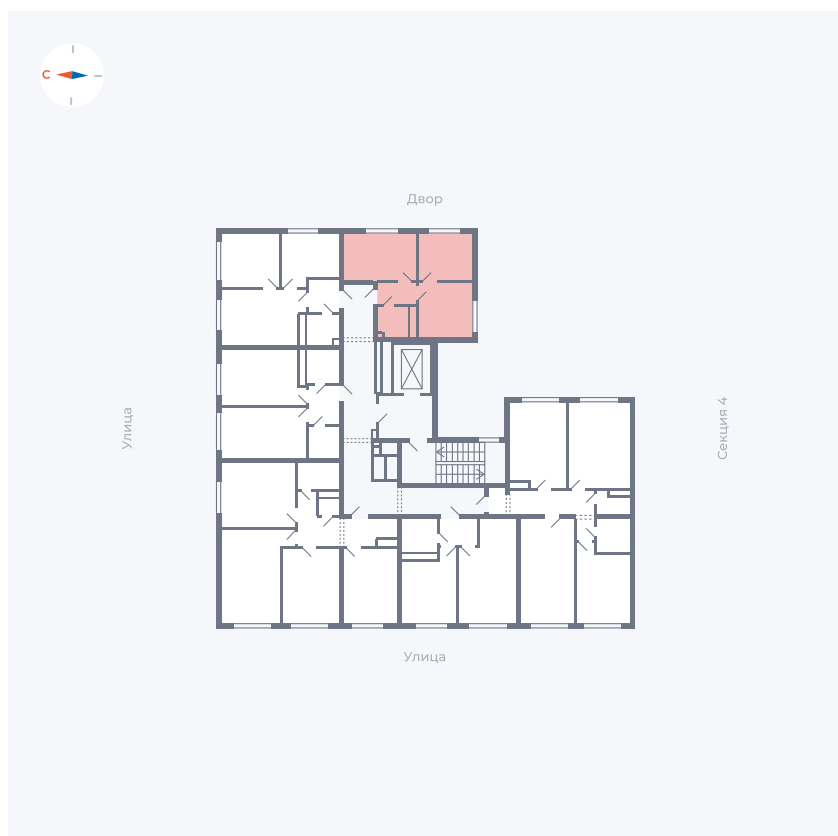

На этаже

Для заметок

Дата генерации: 07.07.2026