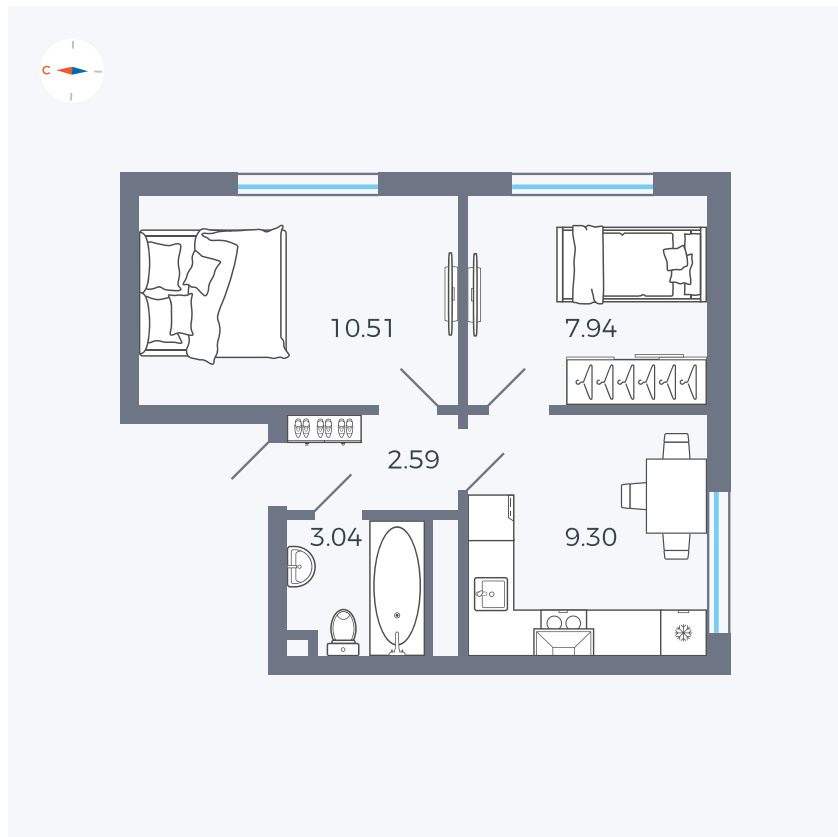

Планировка Тип 282

Квартира 174

Квартал 42 / Дом 4 / Секция 5 / Этаж 2

Комнат	2
Площадь	33.38 м ²
Срок сдачи	I кв. 2030
Вид из окна	

Отделка

Цена: **0 Р**

Вы можете забронировать эту квартиру, или получить консультацию позвонив по номеру