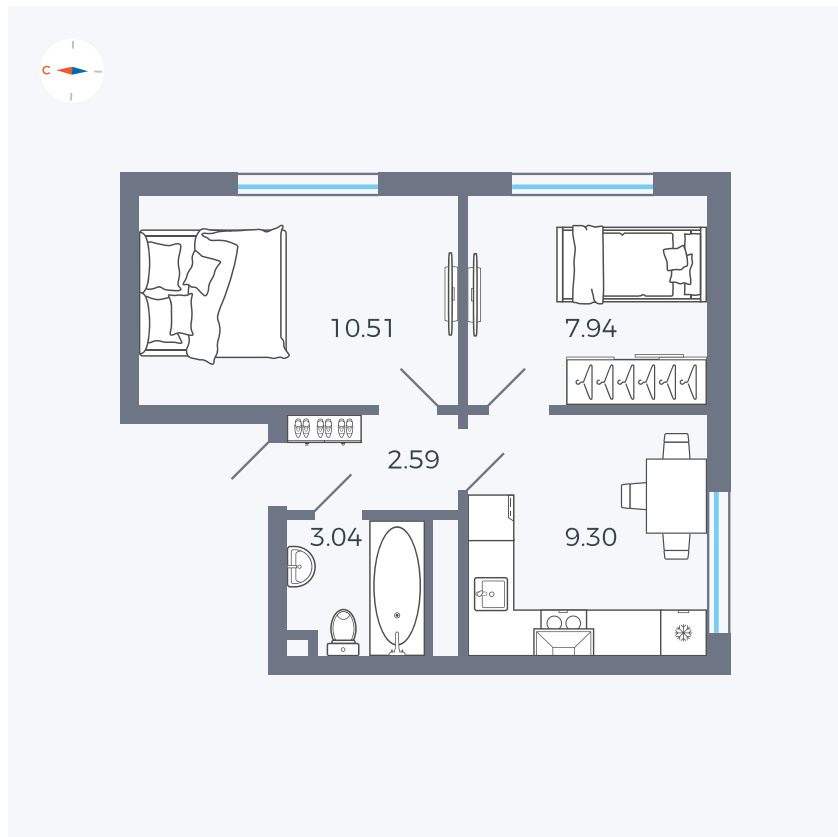

Планировка Тип 282

Квартира 174

Квартал 42 / Дом 4 / Секция 5 / Этаж 2

Комнат	2
Площадь	33.38 м ²
Срок сдачи	I кв. 2030
Вид из окна	

Отделка

Цена: **0 ₪**

Вы можете забронировать эту квартиру, или получить консультацию позвонив по номеру