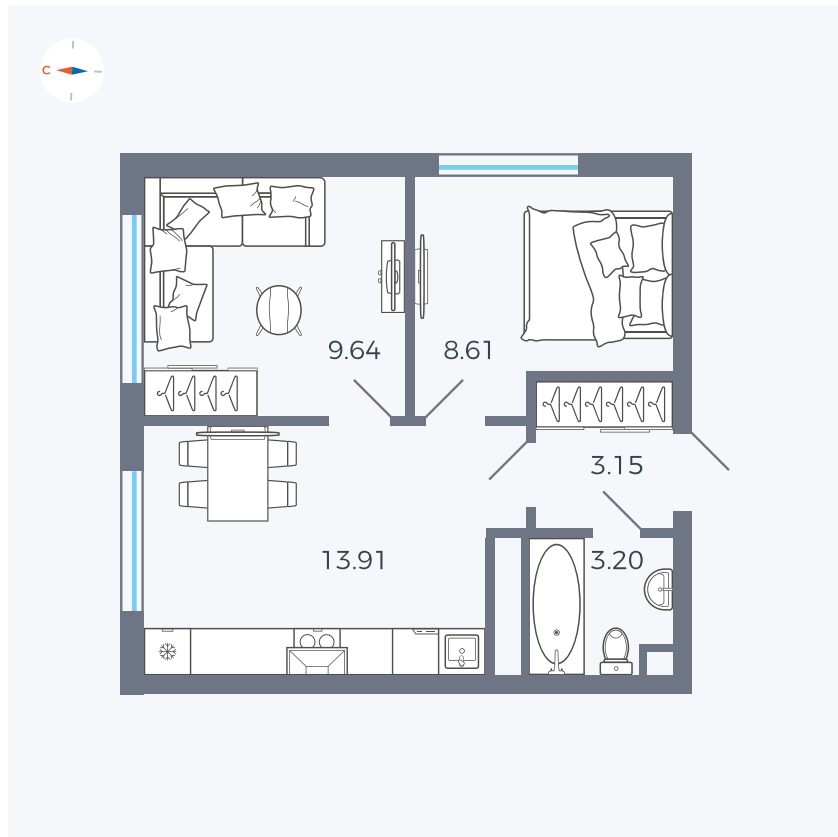

Планировка Тип 296

Квартира 173

Квартал 42 / Дом 4 / Секция 5 / Этаж 2

Комнат	2
Площадь	38.51 м ²
Срок сдачи	I кв. 2030
Вид из окна	

Отделка

Цена:

0 Р

Вы можете забронировать эту квартиру, или получить консультацию позвонив по номеру