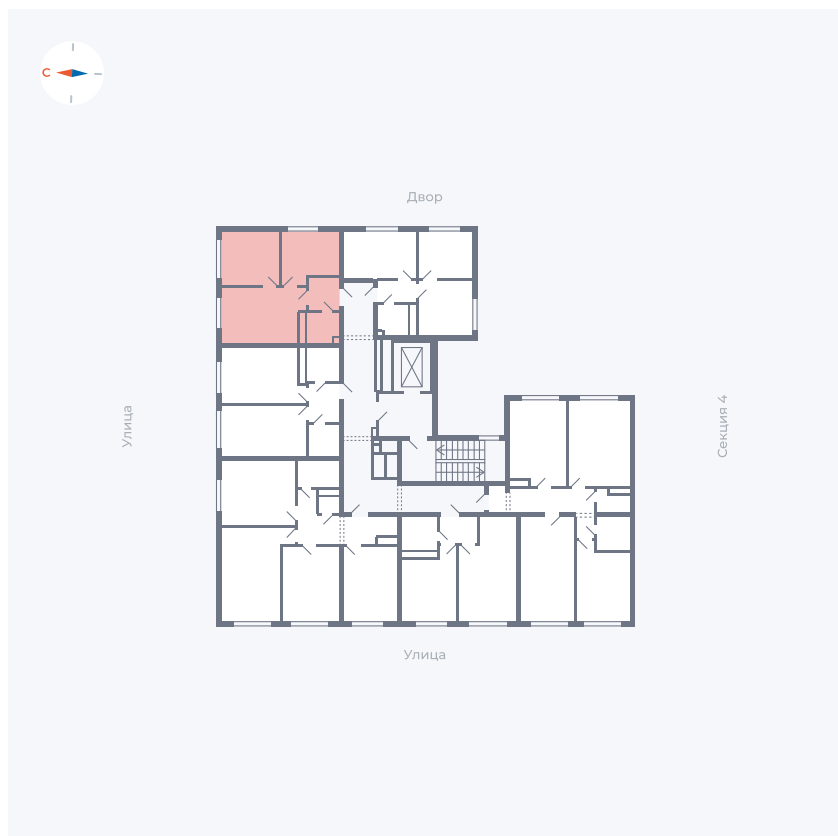

На этаже

Для заметок

Дата генерации: 07.07.2026