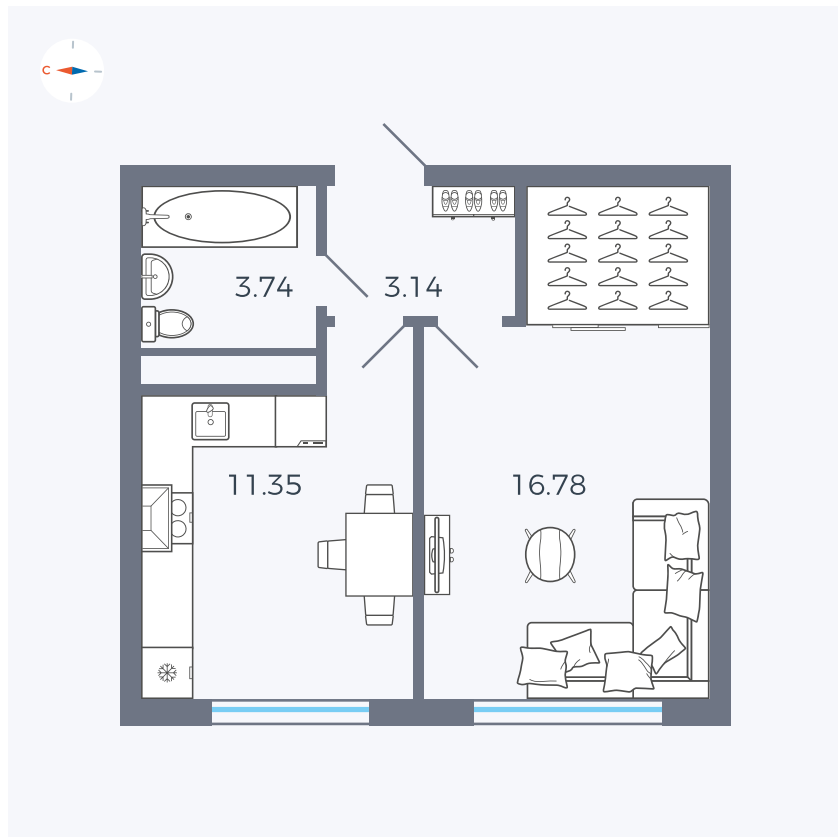

Планировка Тип 135з

Квартира 170

Квартал 42 / Дом 4 / Секция 5 / Этаж 2

Комнат 1

Площадь 35.01 м²

Срок сдачи I кв. 2030

Вид из окна

Отделка