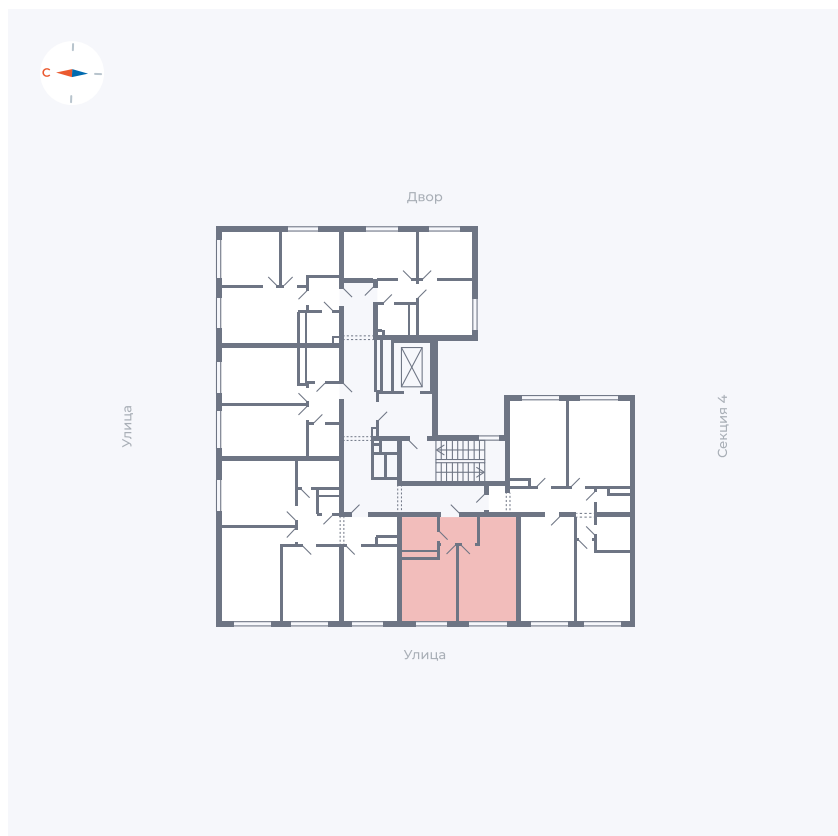

На этаже

Дата генерации: 07.07.2026