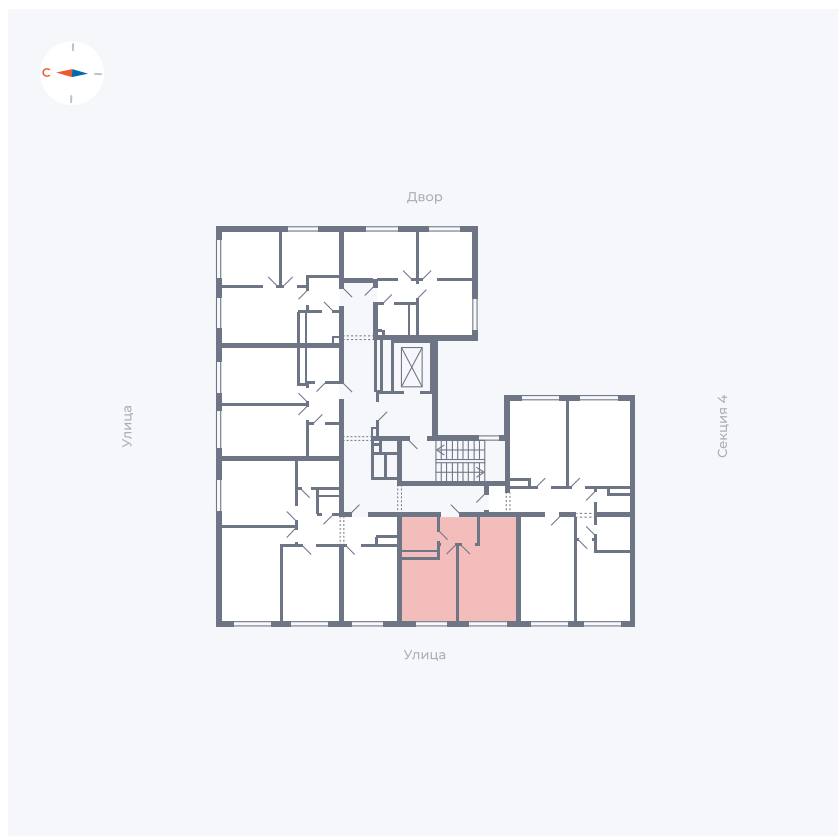

# Квартира 170

Квартал 42 / Дом 4 / Секция 5 / Этаж 2

Комнат	1
Площадь	35.01 м <sup>2</sup>
Срок сдачи	I кв. 2030
Вид из окна	

## На этаже