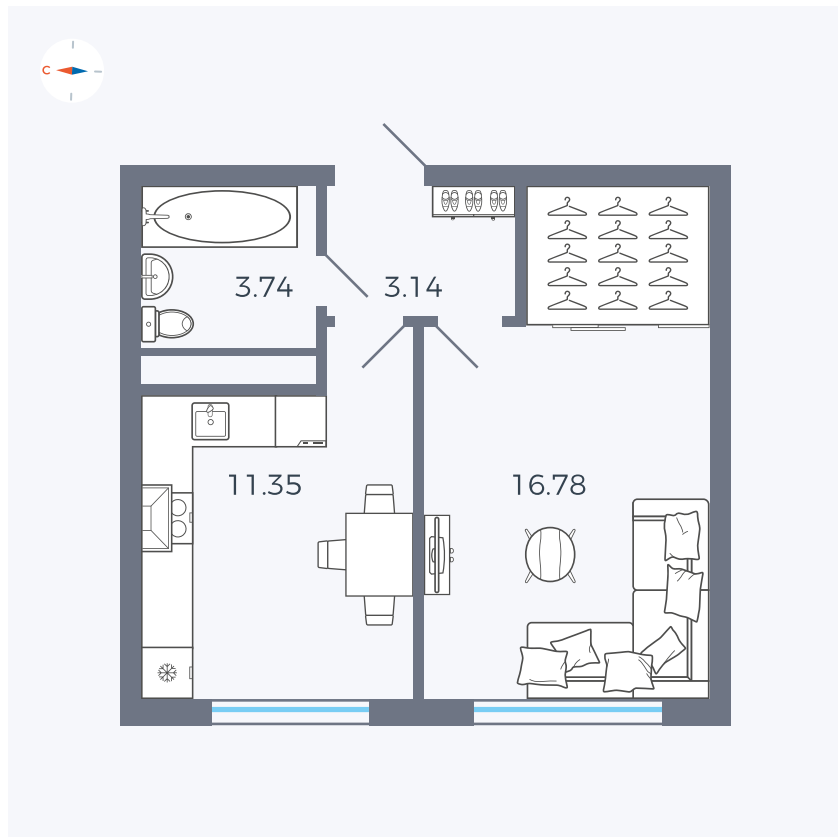

Планировка Тип 135з

# Квартира 170

Квартал 42 / Дом 4 / Секция 5 / Этаж 2

Комнат	1
Площадь	35.01 м <sup>2</sup>
Срок сдачи	I кв. 2030
Вид из окна	