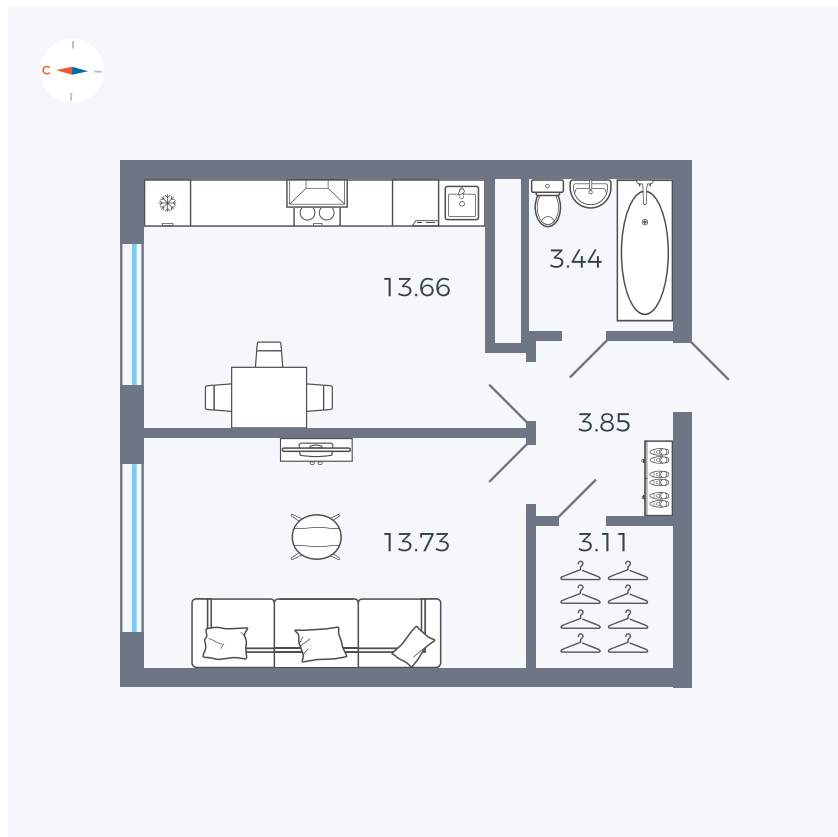

Планировка Тип 142

Квартира 172

Квартал 42 / Дом 4 / Секция 5 / Этаж 2

Комнат	1
Площадь	37.79 м ²
Срок сдачи	I кв. 2030
Вид из окна	

Отделка

Цена: **0 ₪**

Вы можете забронировать эту квартиру, или получить консультацию позвонив по номеру