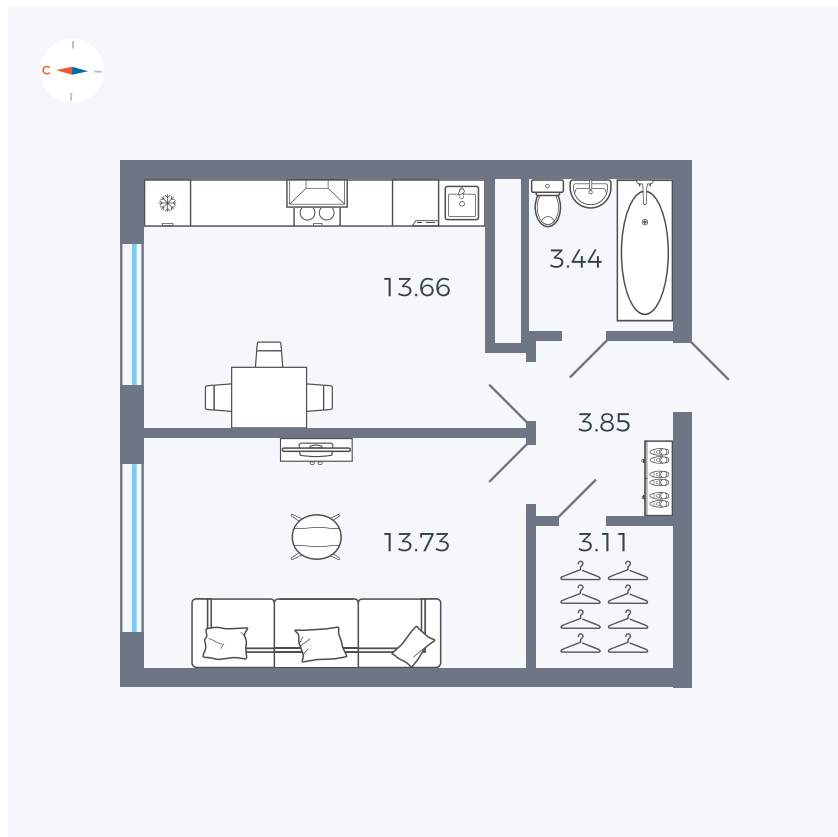

Планировка Тип 142

# Квартира 172

Квартал 42 / Дом 4 / Секция 5 / Этаж 2

Комнат	1
Площадь	37.79 м <sup>2</sup>
Срок сдачи	I кв. 2030
Вид из окна	