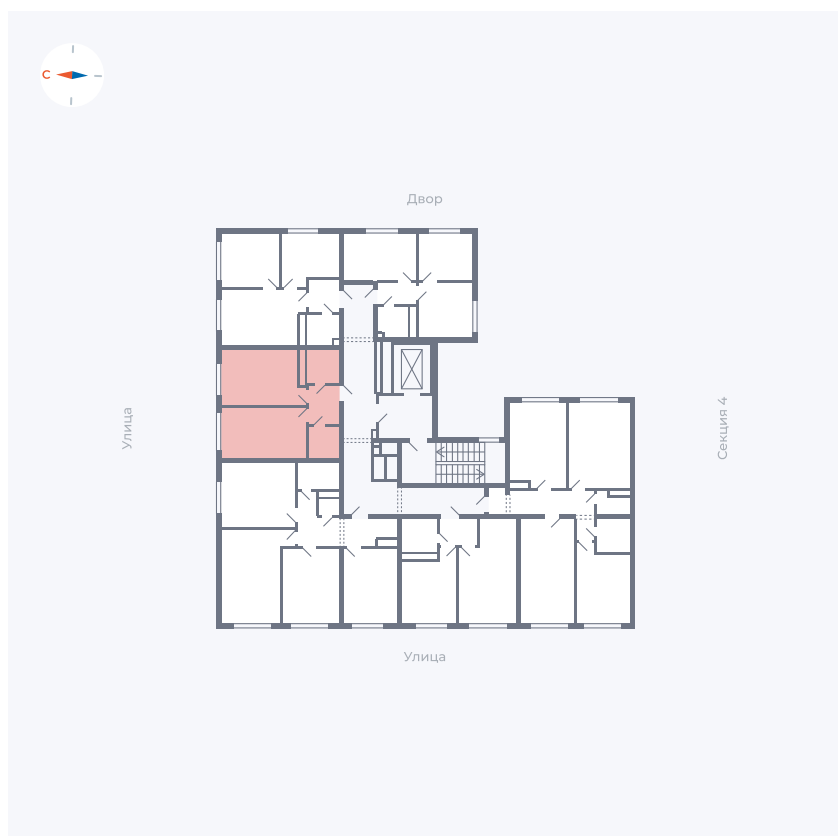

На этаже

Для заметок

Дата генерации: 07.07.2026