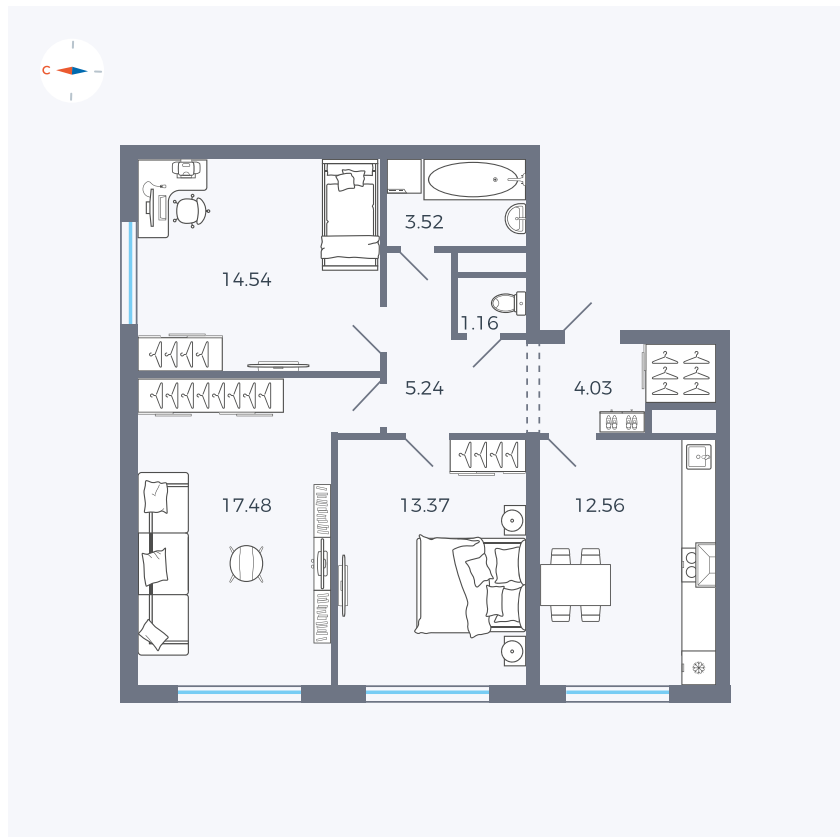

Планировка Тип 346

Квартира 171

Квартал 42 / Дом 4 / Секция 5 / Этаж 2

Комнат	3
Площадь	71.9 м ²
Срок сдачи	I кв. 2030
Вид из окна	

Отделка

Цена:

0 Р

Вы можете забронировать эту квартиру, или получить консультацию позвонив по номеру