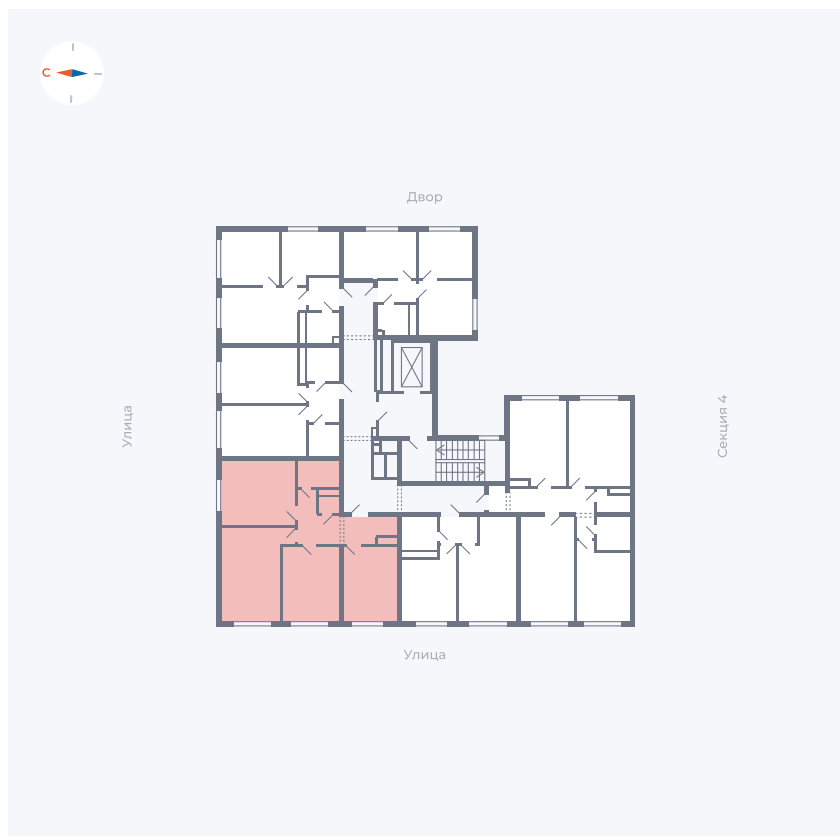

На этаже

Для заметок

Дата генерации: 07.07.2026