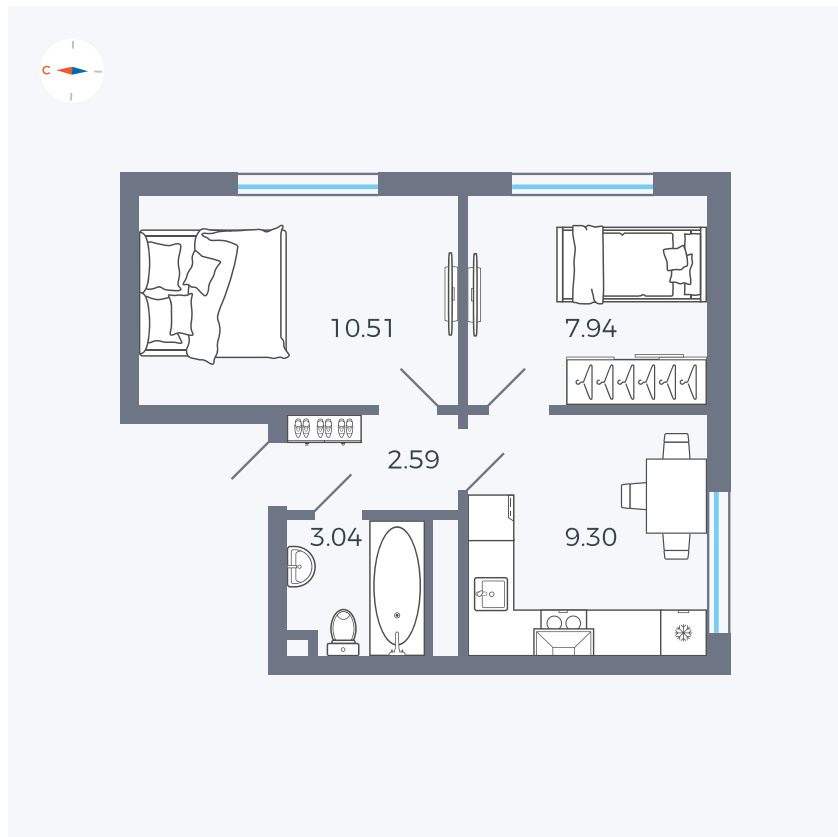

Планировка Тип 282

# Квартира 216

Квартал 42 / Дом 4 / Секция 5 / Этаж 9

Комнат	2
Площадь	33.38 м <sup>2</sup>
Срок сдачи	I кв. 2030
Вид из окна	