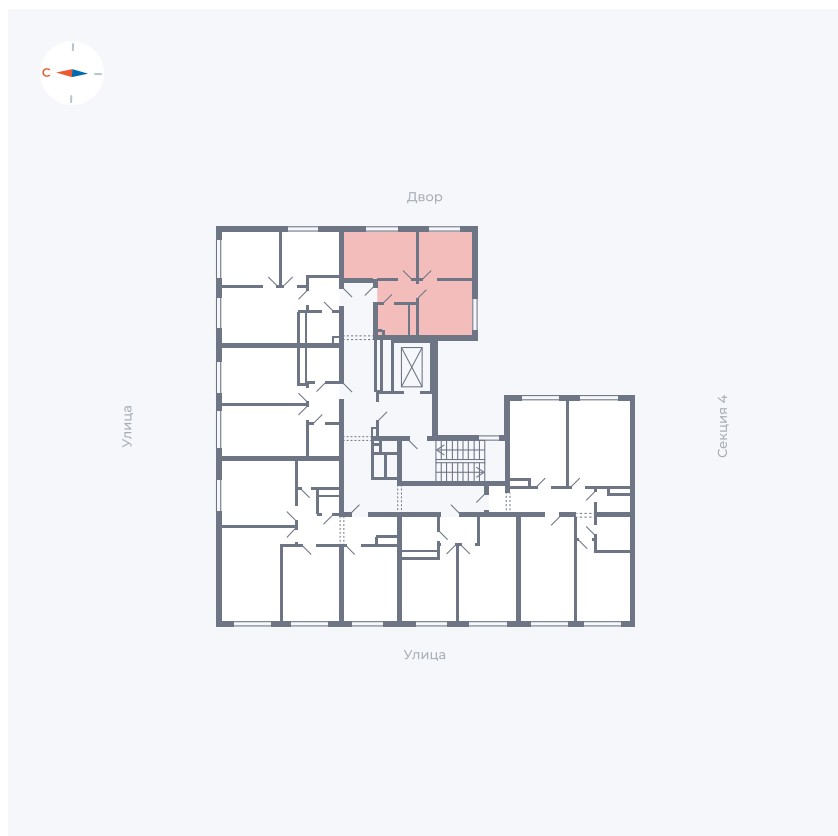

На этаже

Для заметок

Дата генерации: 07.07.2026