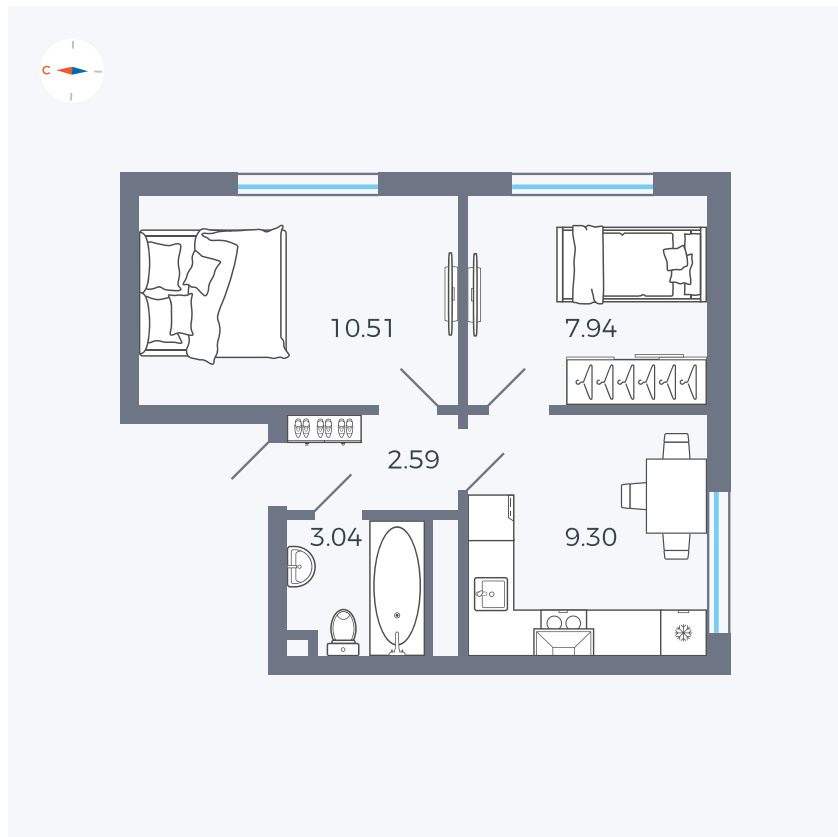

Планировка Тип 282

Квартира 216

Квартал 42 / Дом 4 / Секция 5 / Этаж 9

Комнат	2
Площадь	33.38 м ²
Срок сдачи	I кв. 2030
Вид из окна	

Отделка

Цена: **0 Р**

Вы можете забронировать эту квартиру, или получить консультацию позвонив по номеру