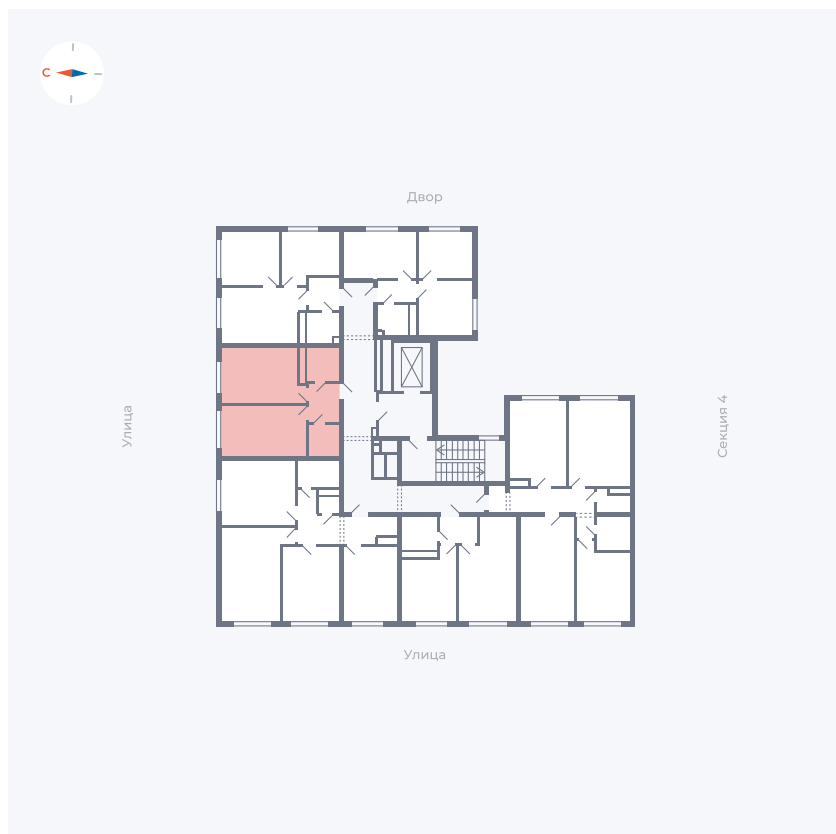

На этаже

Для заметок

Дата генерации: 09.07.2026