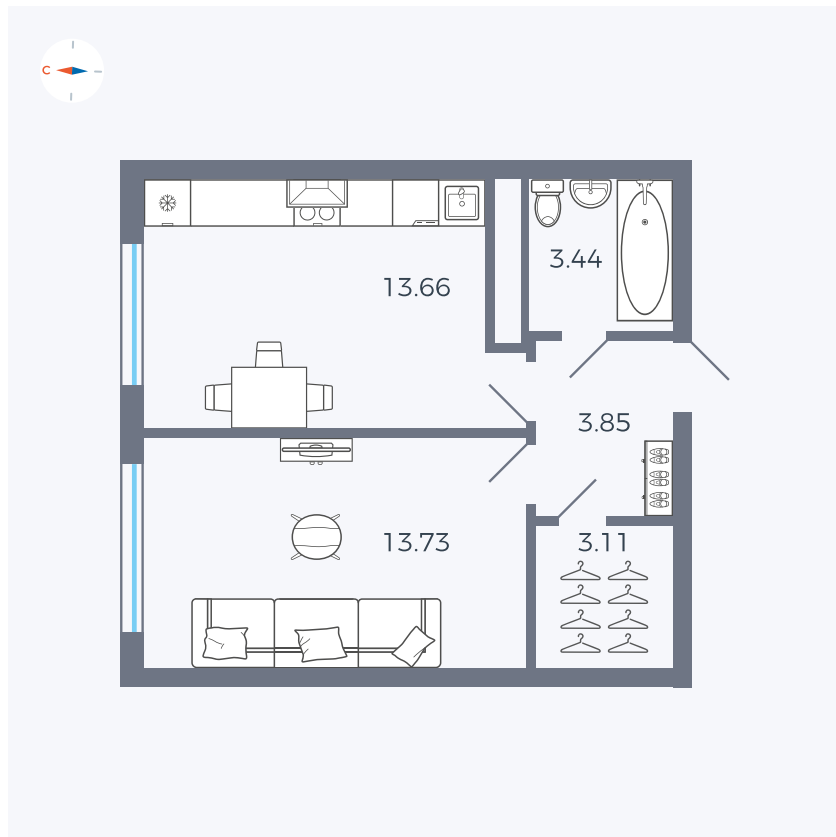

Планировка Тип 142

Квартира 214

Квартал 42 / Дом 4 / Секция 5 / Этаж 9

Комнат	1
Площадь	37.79 м ²
Срок сдачи	I кв. 2030
Вид из окна	

Отделка

Цена:

0 ₺

Вы можете забронировать эту квартиру, или получить консультацию позвонив по номеру